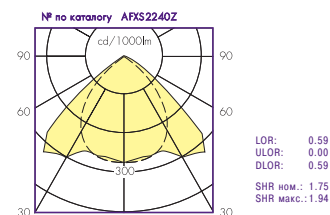

ФОТОМЕТРИЧЕСКИЕ ДАННЫЕ

НОМЕР ПО КАТАЛОГУ

Поставляется в комплекте с лампами

Мощность ламп	ПРА	№ по каталогу	Масса (кг)	Аварийный № по каталогу	Масса (кг)
2 x 40W	Высокочастотный	AFXS2240Z	5.8	EMAFXS2240Z	7.2
2 x 40W	Высокочаст. с регулir.	AFXS2240RD	5.8	EMAFXS2240RD	7.2
2 x 55W	Высокочаст. с регулir.	AFXS2255RD	5.8	EMAFXS2255RD	7.2
Intellect Digital					
2 x 40W	Высокочаст. с регулir.	ILDAFXS2240R	6.9	EMILDAFXS2240R	7.5
2 x 55W	Высокочаст. с регулir.	ILDAFXS2255R	6.9	EMILDAFXS2255R	7.5
Intellect Regulator					
2 x 40W	Высокочаст. с регулir.	ILRAFXS2240R	6.9	EMILRAFXS2240R	7.5
2 x 55W	Высокочаст. с регулir.	ILRAFXS2255R	6.9	EMILRAFXS2255R	7.5

выносная аварийная батарея