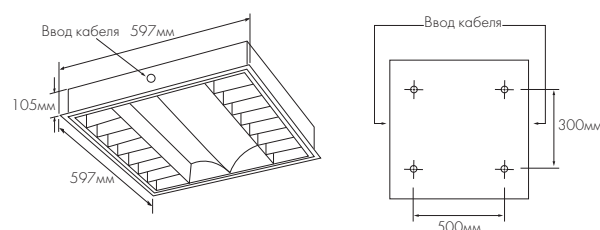

РАЗМЕРЫ

ВАРИАНТЫ ИСПОЛНЕНИЯ

- В стандартную комплектацию входит высокочастотный ПРА
- ПРА с возможностью регулировки
- Выпускаются модификации с интегрированным блоком аварийного питания на 3 часа работы
- Возможность применения интеллектуальной технологии - в наличии модели постоянного действия Intellem с функцией автоматического тестирования
- Подходит для освещения эвакуационных проходов