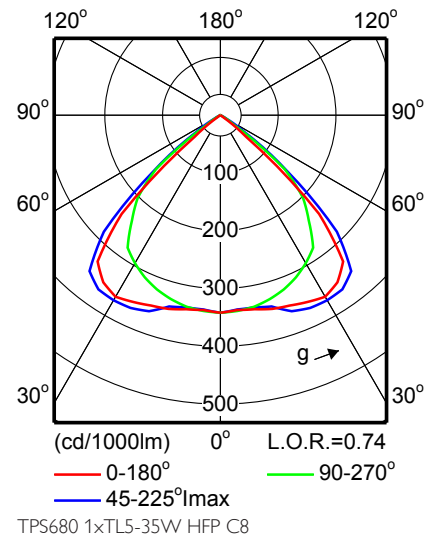

TPS680 1xTL5-35W HFP C8

TPS680 1xTL5-35W HFP D8

TPS682 1xTL5-28W HFP C8

TPS682 1xTL5-35W HFP C8

TPS682 1xTL5-35W HFP PC-MLO

TPS680 1xTL5-28W HFP D8-VH

TPS680 1xTL5-28W HFP M2

Фотометрические данные