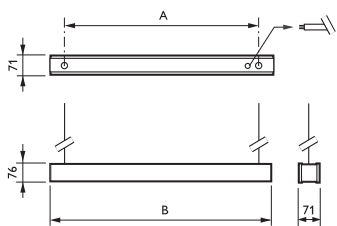

Celino TPS680/682 подвесной светильник для прямого и прямого / отраженного освещения соответственно, с микролинзовой оптикой из полиметилметакрилата (PMMA) или поликарбоната (AC-MLO/PC-MLO)

Чертеж размеров