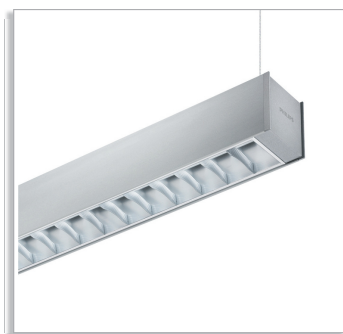

Похожие продукты

Celino BPS680 suspended luminaire with acrylate or polycarbonate micro-lens optic (AC-MLO/PC-MLO), linear lens array or opal diffuser in polycarbonate cover (LIN-PC/O/PC)

Celino BPS680 suspended luminaire with acrylate or polycarbonate micro-lens optic (AC-MLO/PC-MLO), linear lens array or opal diffuser in polycarbonate cover (LIN-PC/O/PC)

Похожие продукты

Celino TPS680/682 подвесной светильник для прямого и прямого / отраженного освещения соответственно, с полужеркальной оптикой и 3-мерными микроламелями (D8) или 3-мерными микроламелями с очень высоким коэффициентом отражения (D8-VH)

Celino TPS680/682 подвесной светильник для прямого и прямого / отраженного освещения соответственно, с зеркальной оптикой и 3-мерными микроламелями (C8) или 3-мерными микроламелями с очень высоким коэффициентом отражения (C8-VH)

Celino TPS680/682 подвесной светильник для прямого и прямого / отраженного освещения соответственно, с высококачественной матированной оптикой и профилированными ламелями (M2)

Celino TPS680/682 подвесной светильник для прямого и прямого / отраженного освещения соответственно, с микролинзовой оптикой из полиметилметакрилата (PMMA) или поликарбоната (AC-MLO/PC-MLO)