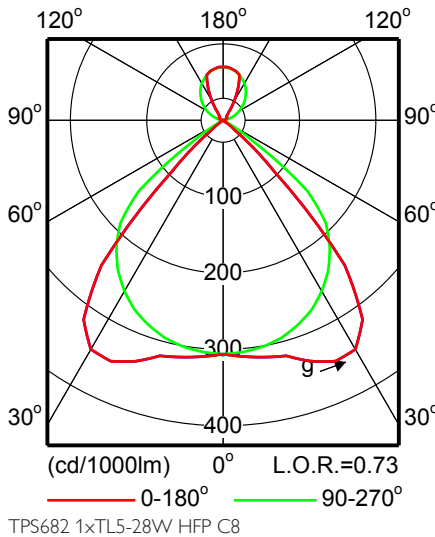

TPS680 1xTL5-35W HFP C8

TPS680 1xTL5-35W HFP D8

TPS682 1xTL5-28W HFP C8

TPS682 1xTL5-35W HFP C8

TPS682 1xTL5-35W HFP PC-MLO

TPS680 1xTL5-28W HFP D8-VH

TPS680 1xTL5-28W HFP M2

Фотометрические данные