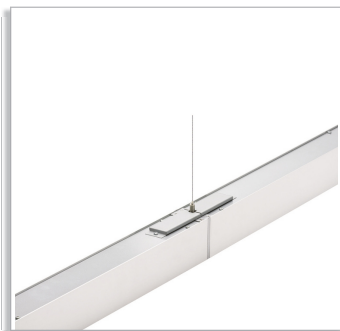

Сведения о продукте

Набор из 2 стальных тросов с потолочной фиксацией (SM2), 1 потолочной крышкой и соединительного шнура, выполненного под металл. Набор поставляется как часть подвеса светильника

Celino TPS680 подвесные светильники могут быть соединены в линию

Набор из 2 стальных тросов с потолочной фиксацией (SM2), 1 потолочной крышкой и соединительного шнура, выполненного под металл. Набор поставляется как часть подвеса светильника

Celino TPS680 подвесные светильники могут быть соединены в линию

Celino TPS680 suspended luminaires can be connected in a line arrangement