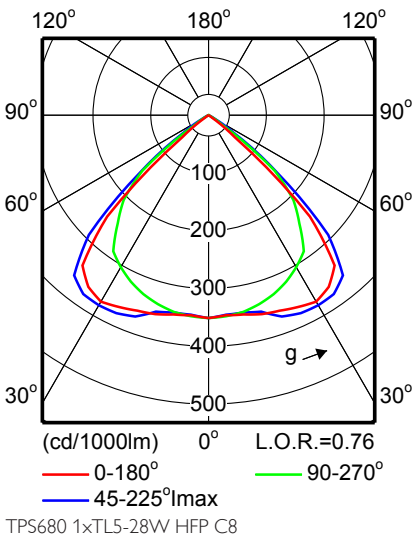

Фотометрические данные