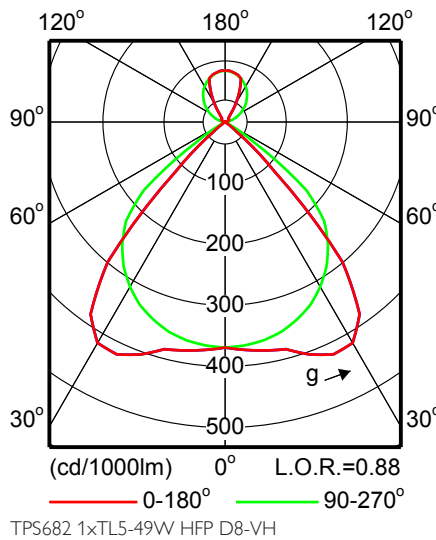

Фотометрические данные