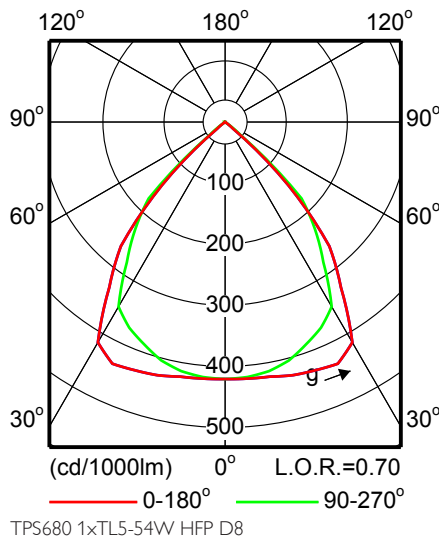

Фотометрические данные