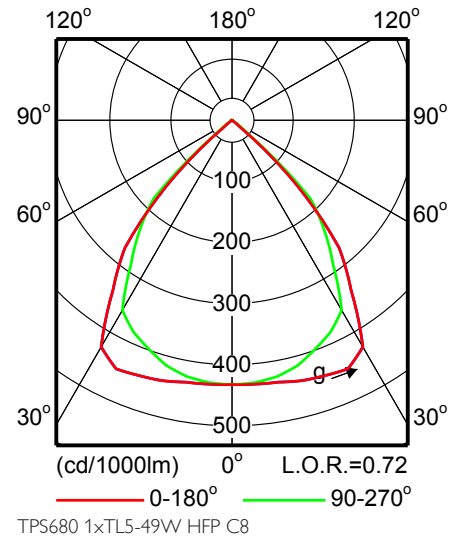

Фотометрические данные