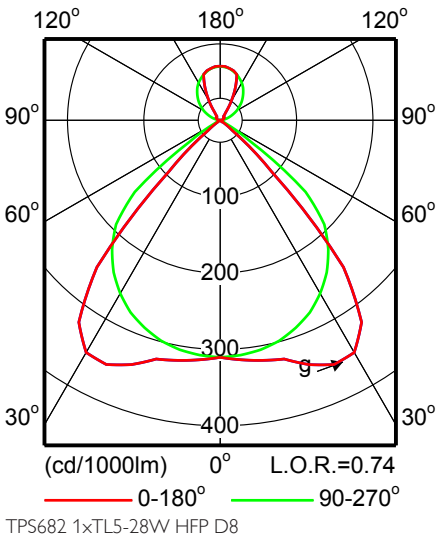

TPS680 1xTL5-28W HFP AC-MLO