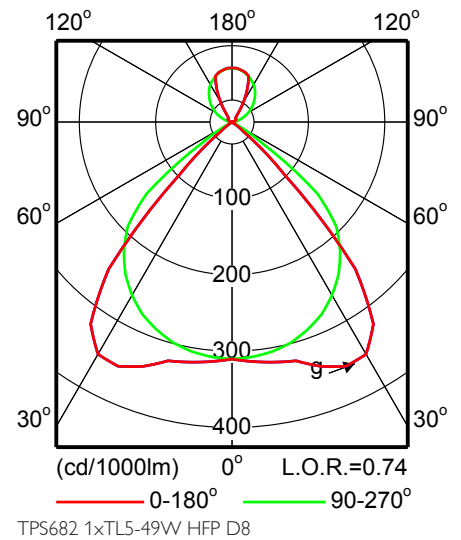

Фотометрические данные