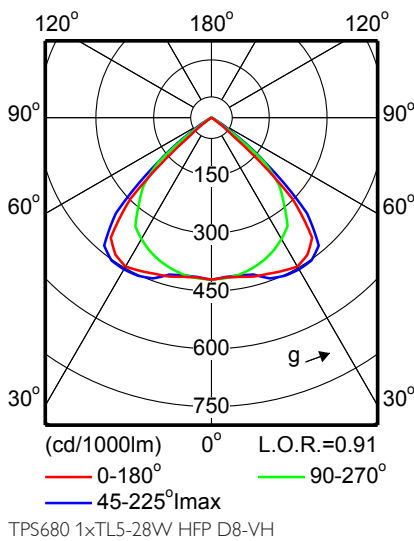

TPS680 1xTL5-35W HFP C8

TPS680 1xTL5-35W HFP D8

TPS682 1xTL5-28W HFP C8

TPS682 1xTL5-35W HFP C8

TPS682 1xTL5-35W HFP PC-MLO

TPS680 1xTL5-28W HFP D8-VH

TPS680 1xTL5-28W HFP M2

Фотометрические данные