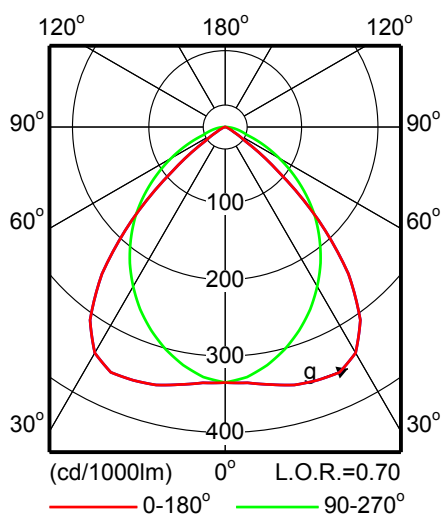

Фотометрические данные

TPS680 1xTL5-54W HFP M2