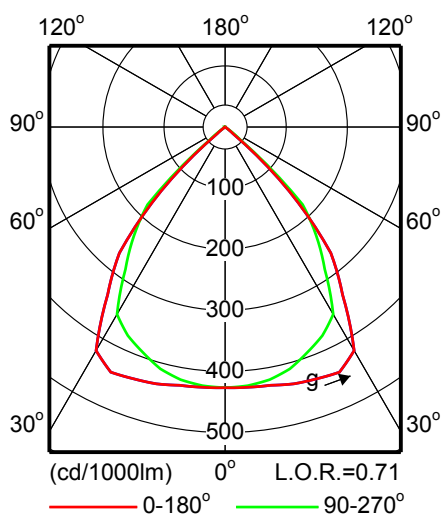

TPS680 1xTL5-35W HFP AC-MLO

Фотометрические данные

Фотометрические данные

TPS680 1xTL5-54W HFP M2

TPS680 1xTL5-80W HFP D8

Сравните таблицы

Код заказа	Код семейства продукции	Число ламп	Оптическая система	Код лампового семейства	Мощность лампы	Цветовой код лампы	Цвет	Аварийное освещение	IP код	ПРА	Комплект с лампой
910328 00	BPS680	-	-	LED24	-	840	-	-	-	-	-
910335 00	BPS680	-	-	LED24	-	840	-	-	-	-	-
910342 00	BPS680	-	-	LED24	-	840	-	-	-	-	-
910366 00	BPS680	-	-	LED48	-	840	-	-	-	-	-
910373 00	BPS680	-	-	LED48	-	840	-	-	-	-	-
910359 00	BPS680	-	-	LED48	-	840	-	-	-	-	-
747095 00	TPS680	1	D8	TL5	28	840	ALU	No	IP20	HFP	K
747125 00	TPS680	1	D8	TL5	35	840	ALU	No	IP20	HFP	K
748061 00	TPS680	1	D8-VH	TL5	28	830	ALU	No	IP20	HFP	K
748078 00	TPS680	1	D8	TL5	28	830	ALU	No	IP20	HFP	K
748115 00	TPS680	1	D8	TL5	28	830	ALU	No	IP20	HFR	K
748153 00	TPS680	1	D8	TL5	54	830	ALU	No	IP20	HFP	K
748191 00	TPS680	1	D8	TL5	54	830	ALU	No	IP20	HFR	K
748399 00	TPS682	1	D8	TL5	28	830	ALU	No	IP20	HFP	K
748474 00	TPS682	1	D8	TL5	54	830	ALU	No	IP20	HFP	K
748511 00	TPS682	1	D8	TL5	54	830	ALU	No	IP20	HFR	K
751993 00	TPS680	1	D8	TL5	35	830	ALU	No	IP20	HFP	K
752068 00	TPS682	1	D8-VH	TL5	49	830	ALU	No	IP20	HFP	K
752075 00	TPS682	1	D8	TL5	49	830	ALU	No	IP20	HFP	K
753379 00	TPS680	1	D8-VH	TL5	54	840	ALU	No	IP20	HFP	K
753423 00	TPS680	1	D8	TL5	80	840	ALU	No	IP20	HFP	K
753904 00	TPS682	1	D8	TL5	54	840	ALU	No	IP20	HFP	K
757537 00	TPS682	1	D8	TL5	80	840	ALU	No	IP20	HFP	K
747088 00	TPS680	1	C8	TL5	28	840	ALU	No	IP20	HFP	K
747118 00	TPS680	1	C8	TL5	35	840	ALU	No	IP20	HFP	K
747248 00	TPS682	1	C8	TL5	28	840	ALU	No	IP20	HFP	K
747279 00	TPS682	1	C8	TL5	35	840	ALU	No	IP20	HFP	K