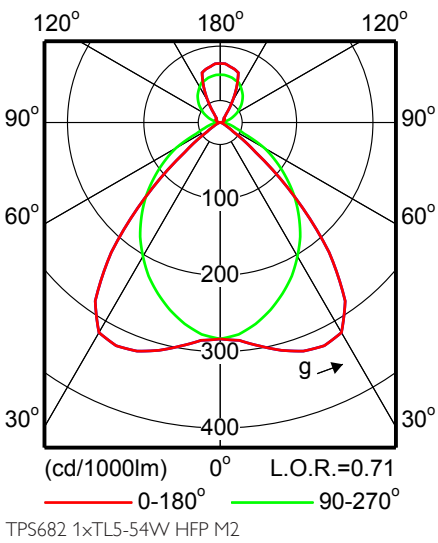

TPS682 1xTL5-28W HFP D8

TPS682 1xTL5-54W HFP AC-MLO

TPS682 1xTL5-54W HFP M2