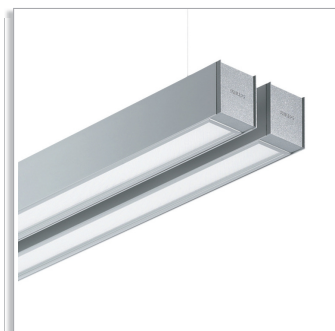

Celino BPS680 suspended luminaire with acrylate or polycarbonate micro-lens optic (AC-MLO/PC-MLO), linear lens array or opal diffuser in polycarbonate cover (LIN-PC/O/PC)

Celino BPS680 suspended luminaire with acrylate or polycarbonate micro-lens optic (AC-MLO/PC-MLO), linear lens array or opal diffuser in polycarbonate cover (LIN-PC/O/PC)