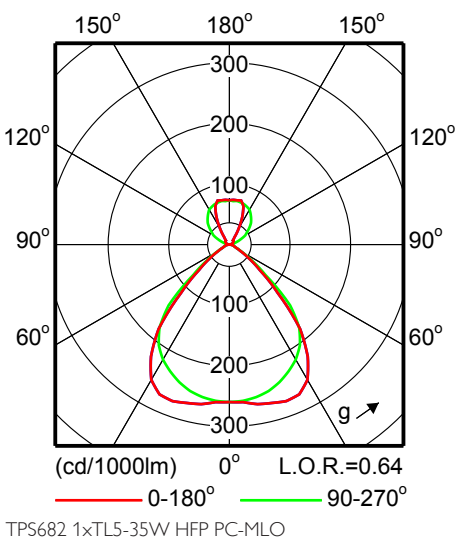

TPS680 1xTL5-35W HFP C8

TPS680 1xTL5-35W HFP D8

TPS682 1xTL5-28W HFP C8

TPS682 1xTL5-35W HFP C8

TPS682 1xTL5-35W HFP PC-MLO

TPS680 1xTL5-28W HFP D8-VH

TPS680 1xTL5-28W HFP M2

Фотометрические данные