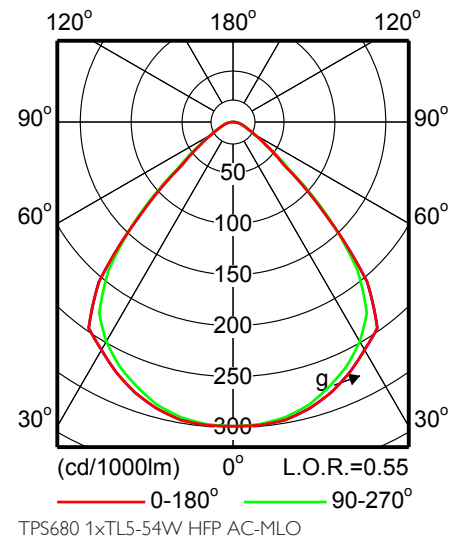

Фотометрические данные