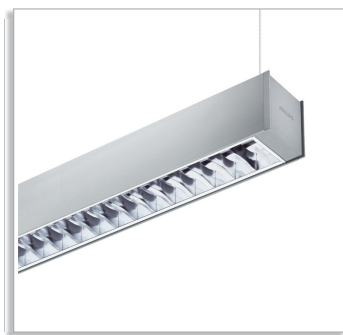

Похожие продукты

Celino BPS680 suspended luminaire with acrylate or polycarbonate micro-lens optic (AC-MLO/PC-MLO), linear lens array or opal diffuser in polycarbonate cover (LIN-PC/O/PC)

Celino BPS680 suspended luminaire with acrylate or polycarbonate micro-lens optic (AC-MLO/PC-MLO), linear lens array or opal diffuser in polycarbonate cover (LIN-PC/O/PC)

Похожие продукты

Celino TPS680/682 подвесной светильник для прямого и прямого / отраженного освещения соответственно, с полужеркальной оптикой и 3-мерными микроламелями (D8) или 3-мерными микроламелями с очень высоким коэффициентом отражения (D8-VH)

Celino TPS680/682 подвесной светильник для прямого и прямого / отраженного освещения соответственно, с зеркальной оптикой и 3-мерными микроламелями (C8) или 3-мерными микроламелями с очень высоким коэффициентом отражения (C8-VH)

Celino TPS680/682 подвесной светильник для прямого и прямого / отраженного освещения соответственно, с высококачественной матированной оптикой и профилированными ламелями (M2)

Celino TPS680/682 подвесной светильник для прямого и прямого / отраженного освещения соответственно, с микролинзовой оптикой из полиметилметакрилата (PMMA) или поликарбоната (AC-MLO/PC-MLO)