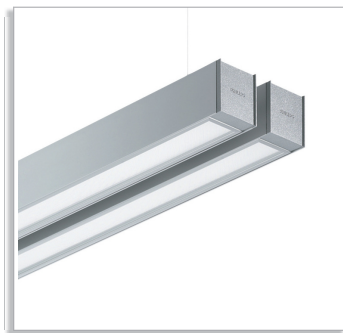

Похожие продукты

Celino TPS680/682 подвесной светильник для прямого и прямого / отраженного освещения соответственно, с полужеркальной оптикой и 3-мерными микроламелями (D8) или 3-мерными микроламелями с очень высоким коэффициентом отражения (D8-VH)

Celino TPS680/682 подвесной светильник для прямого и прямого / отраженного освещения соответственно, с зеркальной оптикой и 3-мерными микроламелями (C8) или 3-мерными микроламелями с очень высоким коэффициентом отражения (C8-VH)

Celino TPS680/682 подвесной светильник для прямого и прямого / отраженного освещения соответственно, с высококачественной матированной оптикой и профилированными ламелями (M2)

Celino TPS680/682 подвесной светильник для прямого и прямого / отраженного освещения соответственно, с микролинзовой оптикой из полиметилметакрилата (PMMA) или поликарбоната (AC-MLO/PC-MLO)