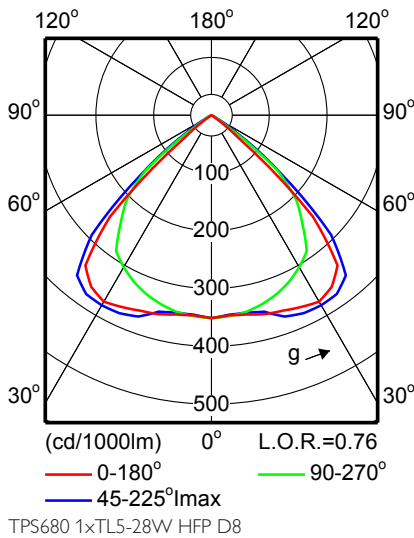

Фотометрические данные