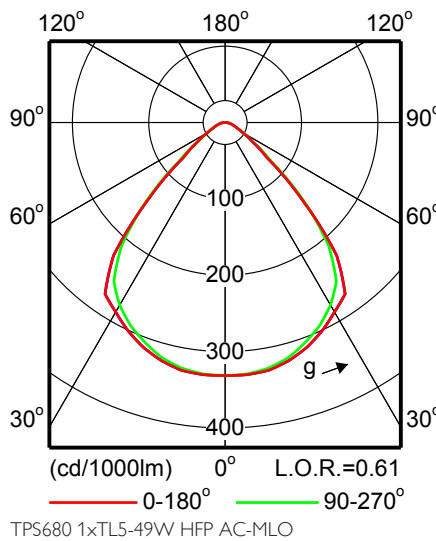

Фотометрические данные