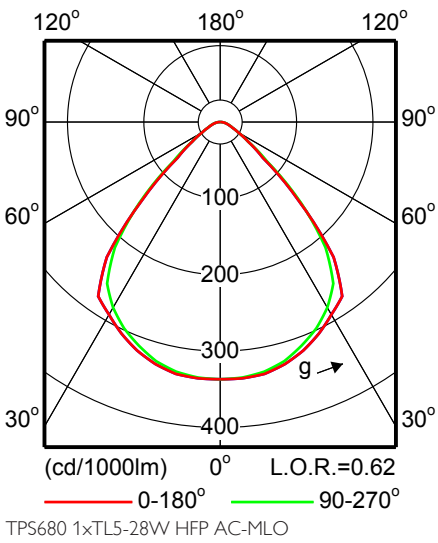

TPS680 1xTL5-35W HFP C8

TPS680 1xTL5-35W HFP D8

TPS682 1xTL5-28W HFP C8

TPS682 1xTL5-35W HFP C8

TPS682 1xTL5-35W HFP PC-MLO

TPS680 1xTL5-28W HFP D8-VH

TPS680 1xTL5-28W HFP M2

Фотометрические данные