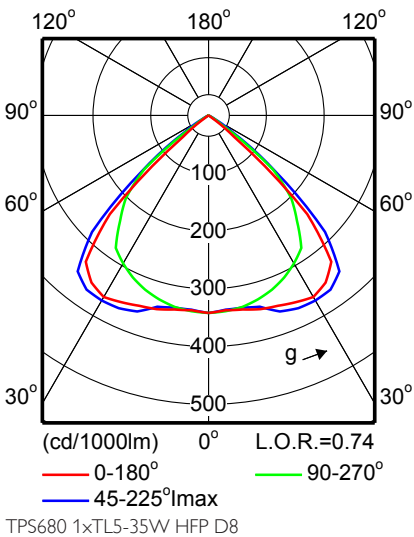

TPS680 1xTL5-35W HFP C8

TPS680 1xTL5-35W HFP D8

TPS682 1xTL5-28W HFP C8

TPS682 1xTL5-35W HFP C8

TPS682 1xTL5-35W HFP PC-MLO

TPS680 1xTL5-28W HFP D8-VH

TPS680 1xTL5-28W HFP M2

Фотометрические данные