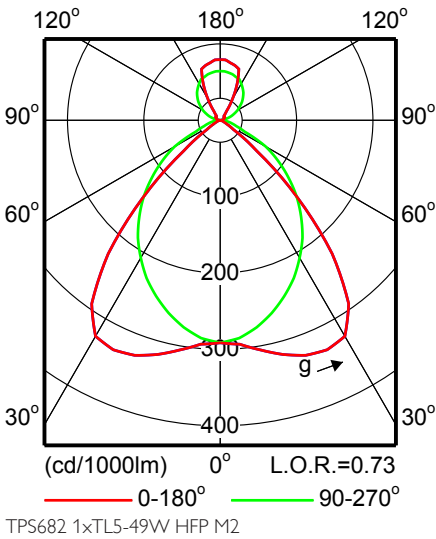

Фотометрические данные