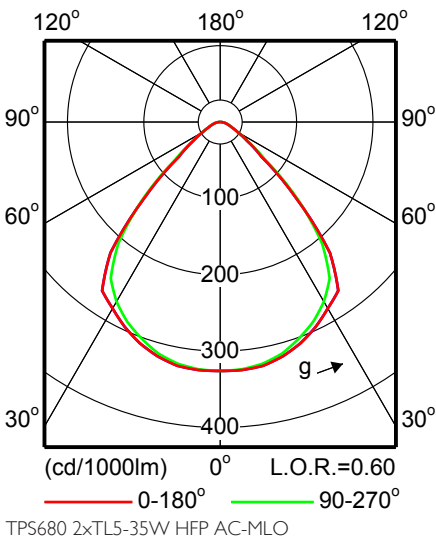

Фотометрические данные