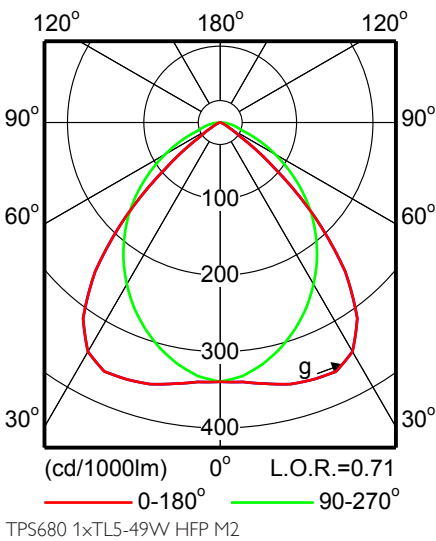

Фотометрические данные