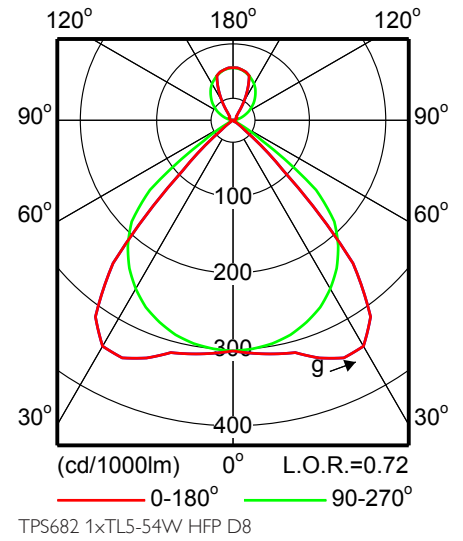

TPS680 1xTL5-54W HFP AC-MLO