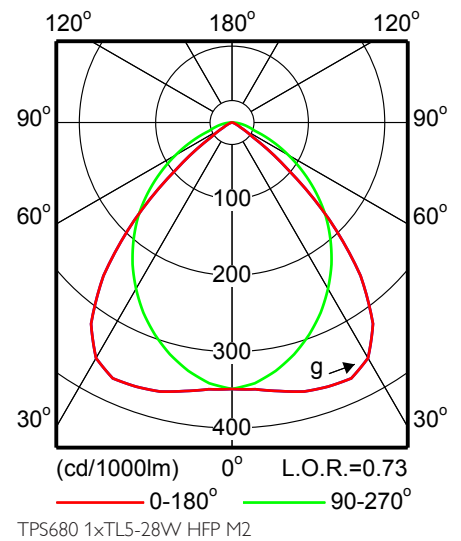

TPS680 1xTL5-35W HFP C8

TPS680 1xTL5-35W HFP D8

TPS682 1xTL5-28W HFP C8

TPS682 1xTL5-35W HFP C8

TPS682 1xTL5-35W HFP PC-MLO

TPS680 1xTL5-28W HFP D8-VH

TPS680 1xTL5-28W HFP M2

Фотометрические данные