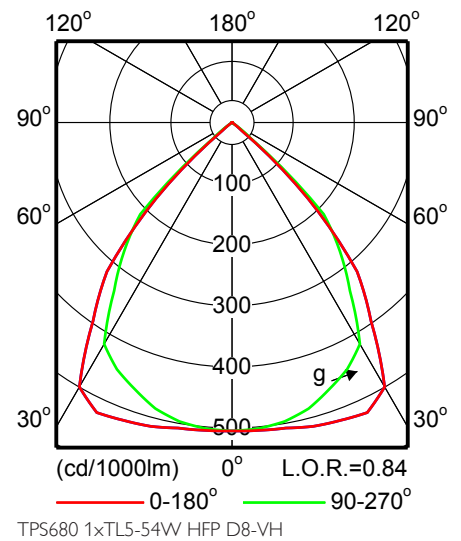

Фотометрические данные