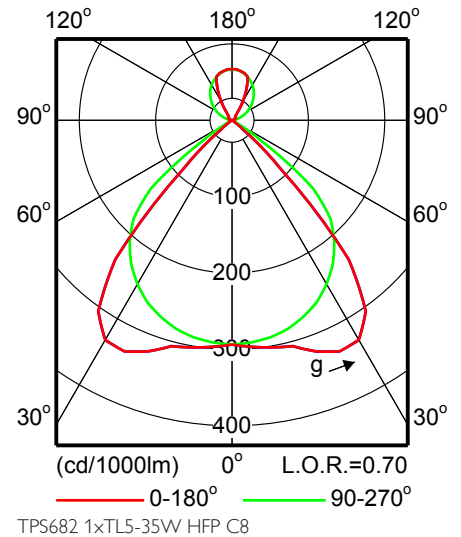

TPS680 1xTL5-35W HFP C8

TPS680 1xTL5-35W HFP D8

TPS682 1xTL5-28W HFP C8

TPS682 1xTL5-35W HFP C8

TPS682 1xTL5-35W HFP PC-MLO

TPS680 1xTL5-28W HFP D8-VH

TPS680 1xTL5-28W HFP M2

Фотометрические данные