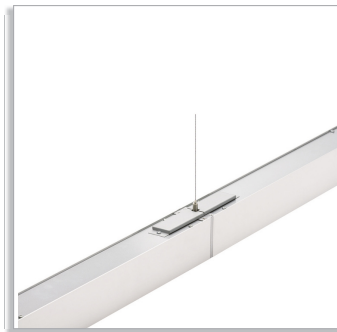

TPS680 2 x TL5

Product	A (Min)	A (Norm)	A (Max)	B (Min)	B (Norm)	B (Max)
TPS680 2x35W/830 HFP AC-MLO SM2 ALU		1420			1520	

Сведения о продукте

Набор из 2 стальных тросов с потолочной фиксацией (SM2), 1 потолочной крышкой и соединительного шнура, выполненного под металл. Набор поставляется как часть подвеса светильника

Celino TPS680 подвесные светильники могут быть соединены в линию

Набор из 2 стальных тросов с потолочной фиксацией (SM2), 1 потолочной крышкой и соединительного шнура, выполненного под металл. Набор поставляется как часть подвеса светильника