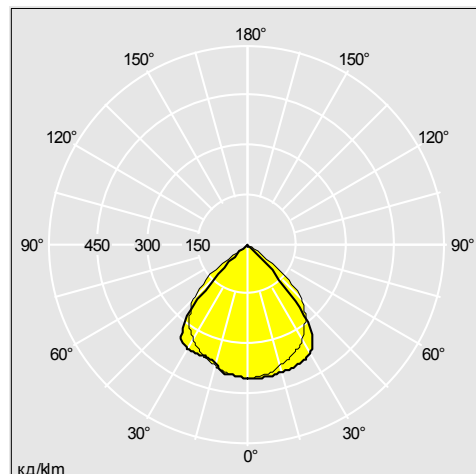

Cinqueline SR

Полувстраиваемый люминесцентный светильник T5 (T16) с экранирующей решеткой

- Инновационный дизайн
- Сверхвыпуклый (глубина межпотолочного пространства 38мм)
- Эстетический вид улучшен посредством использования торцевой заглушки из литого алюминия
- Высокочастотный электронный балласт
- Освещение офисов с видеотерминалами. Зеркальные (Mirrorbrite) решетки с высокими характеристиками удовлетворяют требованиям EN12464 и LG3/7 с пределом яркости 200 кд/м² при угле зрения 65°
- Имеется версия с микроперфорированной боковой панелью
- Выпускаются версии с трехчасовым ресурсом автономной работы

Фотографии, линейные чертежи и фотометрические данные показаны только в качестве образца. Для получения специфической информации пожалуйста выберите индивидуальный продукт.

96005538

Material/Finish

Корпус: низкоуглеродистая сталь с белым матовым эмалевым покрытием.