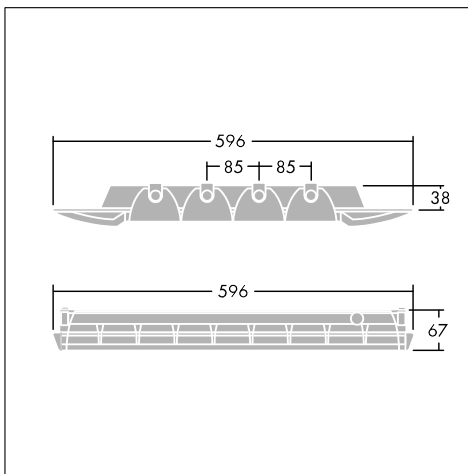

Cinqueline SR

Полувстраиваемый люминесцентный светильник T5 (T16) с экранирующей решеткой

- Инновационный дизайн
- Сверхвыпуклый (глубина межпотолочного пространства 38мм)
- Эстетический вид улучшен посредством использования торцевой заглушки из литого алюминия
- Высокочастотный электронный балласт
- Освещение офисов с видеотерминалами. Зеркальные (Mirrorbrite) решетки с высокими характеристиками удовлетворяют требованиям EN12464 и LG3/7 с пределом яркости 200 кд/м² при угле зрения 65°
- Имеется версия с микроперфорированной боковой панелью
- Выпускаются версии с трехчасовым ресурсом автономной работы

Фотографии, линейные чертежи и фотометрические данные показаны только в качестве образца. Для получения специфической информации пожалуйста выберите индивидуальный продукт.

96005538

Material/Finish

Корпус: низкоуглеродистая сталь с белым матовым эмалевым покрытием.

Торцевые заглушки: литой под давлением алюминий с белым лаковым покрытием.

Экранирующая решетка: зеркальный алюминий Mirrorbrite с высокой отражательной способностью.

Монтаж/Обслуживание

Светильник Cinqueline SR подходит для потолков с открытыми перекрытиями, использующими сетки 24 или 15 мм, или Z-образным профилем со скрытым креплением. Монтаж осуществляется при помощи поставляемых кронштейнов с односторонней консолью.

Спецификация

To specify state:

Semi-recessed T16 modular luminaire, 38mm deep with SLL LG3 65°, 200cd/m² louvre in Mirrorbrite high reflective aluminium.

As Thorn Cinqueline SR.

Cinqueline SR

Инструкция для заказа Supplied complete with lamps.