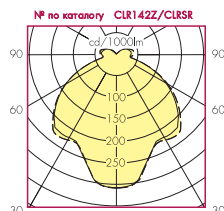

ЛАМПЫ

- 70W, 150W CDM-T, 3000°K - цоколь G12
- 42W TC-T компактные люминесцентные, 4000°K - цоколь GX24q-4

МАТЕРИАЛЫ

- Корпус и потолочная розетка - литой алюминий, покрытый краской серебристо-серого цвета
- Рассеиватель - призматический акрил, устойчивый к воздействию УФ
- Отражатель - из анодированного алюминия, серебристо-серый
- Плафон - закаленное стекло или акриловый полимер с алюминиевым крепежом

РАЗМЕРЫ

Тип светильника	Комплектующие	D1 (мм)	D2 (мм)	W (мм)	Ø (мм)	H (мм)
1 x 42W & 1 x 70W	Алюм. отражатель	230	210	180	320	3010 макс.
1 x 42W & 1 x 70W	Акрил. рассеиватель	230	191	180	316	2990 макс.
2 x 42W & 1 x 150W	Алюм. отражатель	300	310	230	450	3310 макс.
2 x 42W & 1 x 150W	Акрил. рассеиватель	300	281	230	416	3280 макс.

ФОТОМЕТРИЧЕСКИЕ ДАННЫЕ

НОМЕР ПО КАТАЛОГУ

Поставляется в комплекте с лампами

Тип светильника	Тип ламп	Корпус	Масса (кг)	Алюм. отражатель	Масса (кг)	Акрил. рассеиватель	Масса (кг)
Корпус и комплектующие заказываются отдельно							
1 x 42W	TC-T compact fluorescent	CLR142Z	1.9	CLRSAL	0.5	CLRSR	0.7
1 x 70W	CDM-T discharge	CLR170	3.1	CLRSAL	0.5	CLRSR	0.7
2 x 42W	TC-T compact fluorescent	CLR242Z	3.1	CLRLAL	1.3	CLRLR	1.4
1 x 150W	CDM-T discharge	CLR1150	4.7	CLRLAL	1.3	CLRLR	1.4