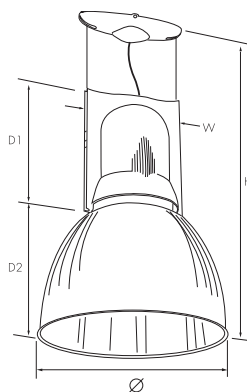

ЛАМПЫ

- 70W, 150W CDM-T, 3000°K - цоколь G12
- 42W TC-T компактные люминесцентные, 4000°K - цоколь GX24q-4

МАТЕРИАЛЫ

- Корпус и потолочная розетка - литой алюминий, покрытый краской серебристо-серого цвета
- Рассеиватель - призматический акрил, устойчивый к воздействию УФ
- Отражатель - из анодированного алюминия, серебристо-серый
- Плафон - закаленное стекло или акриловый полимер с алюминиевым крепежом

РАЗМЕРЫ

Тип светильника	Комплектующие	D1 (мм)	D2 (мм)	W (мм)	Ø (мм)	H (мм)
1 x 42W & 1 x 70W	Алюм. отражатель	230	210	180	320	3010 макс.
1 x 42W & 1 x 70W	Акрил. рассеиватель	230	191	180	316	2990 макс.
2 x 42W & 1 x 150W	Алюм. отражатель	300	310	230	450	3310 макс.
2 x 42W & 1 x 150W	Акрил. рассеиватель	300	281	230	416	3280 макс.

ФОТОМЕТРИЧЕСКИЕ ДАННЫЕ

НОМЕР ПО КАТАЛОГУ

Поставляется в комплекте с лампами

Тип светильника	Тип ламп	Корпус	Масса (кг)	Алюм. отражатель	Масса (кг)	Акрил. рассеиватель	Масса (кг)
Корпус и комплектующие заказываются отдельно							
1 x 42W	TC-T compact fluorescent	CLR142Z	1.9	CLRSAL	0.5	CLRSR	0.7
1 x 70W	CDM-T discharge	CLR170	3.1	CLRSAL	0.5	CLRSR	0.7
2 x 42W	TC-T compact fluorescent	CLR242Z	3.1	CLRLAL	1.3	CLRLR	1.4
1 x 150W	CDM-T discharge	CLR1150	4.7	CLRLAL	1.3	CLRLR	1.4