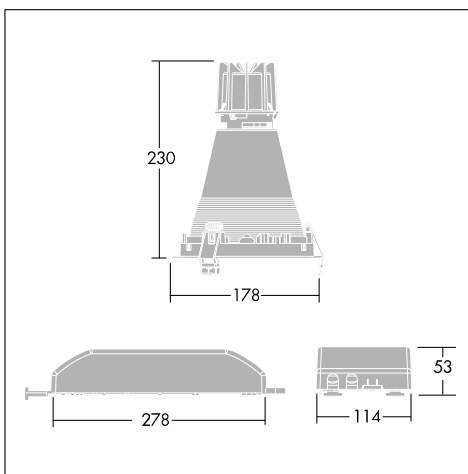

Cruz 115/160 V

Серия встраиваемых потолочных светильников (2 размера, монтажное отверстие 115мм или 160мм) для вертикальных КЛЛ и газоразрядных ламп

- Дискотый корпус и ламподержатель из литого алюминия с ребрами для охлаждения
- Газоразрядные версии комплектуются защитным стеклом
- Аварийные версии светильников с ресурсом автономной работы 3 часа, с функцией ручной проверки или самопроверки / адресуемой проверки, с выносным блоком (аккумуляторная батарея и ПРА)
- Специально предназначенные аксессуары

Фотографии, линейные чертежи и фотометрические данные показаны только в качестве образца. Для получения специфической информации пожалуйста выберите индивидуальный продукт.

96106764

Material/Finish

Дискотый корпуса и охлаждающие ребра: литой под давлением алюминий
 Отражатель: высококачественный анодированный алюминий
 Клипсы: нержавеющая сталь, запатентованный механизм «sec-lock»