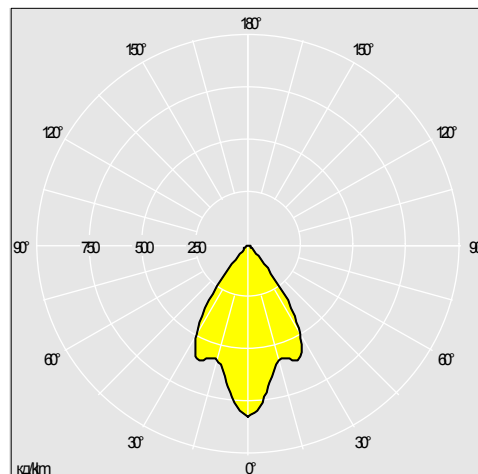

96106764

Material/Finish

Дискотый корпуса и охлаждающие ребра: литой под давлением алюминий
Отражатель: высококачественный анодированный алюминий
Клипсы: нержавеющая сталь, запатентованный механизм «sec-lock»

Монтаж/Обслуживание

Быстрый монтаж без применения инструментов и без предварительного демонтажа. Запатентованный механизм «sec-lock» закрепляет светильник в нужной позиции (толщина потолка 1-35мм). Встроенный механизм разгрузки механического напряжения. В стандартной комплектации поставляются версии с фиксированной светоотдачей с 3-проводной (3 x 2 x 2.5мм²) клавишной клеммной панелью (диммируемые версии – 6 проводные). 3,4,5 или 6-проводная система Wieland по заказу. Выбор колец распределения веса (аксессуар) для мягких потолков. Может быть установлен посредством вырезанных отверстий. Аксессуары легко устанавливаются посредством байонетного соединения без использования инструментов. Все типы стандартных соединителей доступны для заказа.