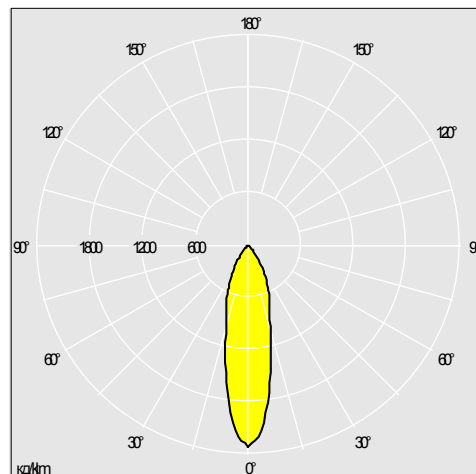

96106834

Material/Finish

Корпус: литой под давлением алюминий, подвергнутый пескоструйной обработке

Съемная крышка ПРА: черный поликарбонат

Отражатель: высококачественный анодированный алюминий

Клипсы: нержавеющая сталь, быстро крепятся с помощью механизма «sec-lock»

Дисковый корпус: литой под давлением алюминий

Монтаж/Обслуживание

Монтаж без применения инструментов и без предварительного демонтажа. Запатентованный механизм «sec-lock» закрепляет светильник в нужной позиции (толщина потолка 1-35мм). Встроенный механизм разгрузки механического напряжения. В стандартной комплектации поставляются версии с фиксированной светоотдачей с 3-проводной (3 x 2 x 2.5мм²) клавишной клеммной панелью (диммируемые версии – 5 проводные). Выбор колец распределения веса (аксессуар) для мягких потолков. Может быть установлен посредством вырезанных отверстий. Аксессуары легко устанавливаются посредством байонетного соединения без использования инструментов. По заказу поставляются стандартные соединители. Встроенный или дистанционный блок ПРА в зависимости от функциональных требований.