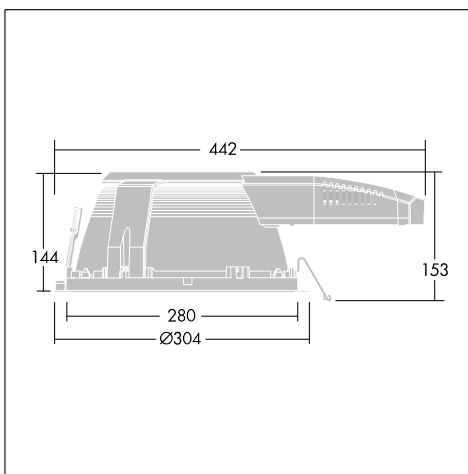

Cruz 280

Эффективный потолочный светильник, освещающий большую площадь и предназначенный для высоких потолков

- Высокое значение LOR в сочетании с высокоэффективными амальгамовыми лампами CFL (КЛЛ) (2x42Вт = 77% LOR)
- Потолочный светильник быстрой установки (средняя продолжительность монтажа составляет секунды) поддерживаемый тщательно разработанным и запатентованным пружинным механизмом «SEC-LOCK»
- Предлагается выбор мощных газоразрядных или CFL (КЛЛ) версий, увеличивая расстояние между светильниками и сберегая ресурсы
- Версии с цифровым диммированием и аварийным освещением (ручное самотестирование / адресное тестирование) поставляются в качестве стандартных версий

Фотографии, линейные чертежи и фотометрические данные показаны только в качестве образца. Для получения специфической информации пожалуйста выберите индивидуальный продукт.

96106834

Material/Finish

Корпус: литой под давлением алюминий, подвергнутый пескоструйной обработке

Съемная крышка ПРА: черный поликарбонат

Отражатель: высококачественный анодированный алюминий

Клипсы: нержавеющая сталь, быстро крепятся с помощью механизма «sec-lock»

Дисковый корпус: литой под давлением алюминий