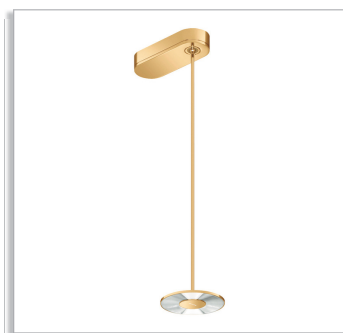

DaySign подвесной светильник BPG742
медный