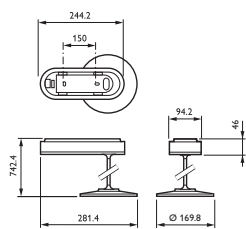

Чертеж размеров

BPG742 1 x 3C

Чертеж размеров

BPG742 1 x BA

Сведения о продукте

Chrome-white glossy finish

Chrome-black glossy finish

White finish