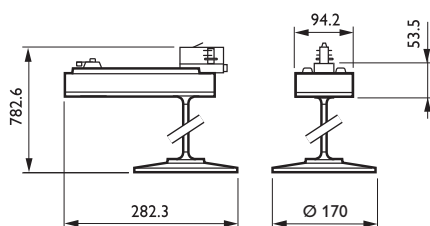

Чертеж размеров

BPG742 1 x 3C

Чертеж размеров

BPG742 1 x BA

Сведения о продукте

Chrome-white glossy finish

Chrome-black glossy finish

White finish