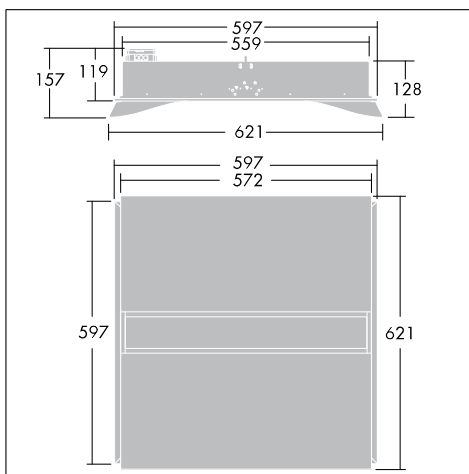

Elevation

Semi-recessed fluorescent luminaire with high performance central optic and elegant wings for more indirect lighting

- Современный, тонкий дизайн без излишеств с постепенным переходом света от центральной оптики на потолок
- Отличные оптические характеристики со значением КПД до 82%
- Легко устанавливается и соединяется
- Дополнительное диммирование, минисенсор и аварийные версии

Фотографии, линейные чертежи и фотометрические данные показаны только в качестве образца. Для получения специфической информации пожалуйста выберите индивидуальный продукт.

96239064

Material/Finish

Body and reflectors: sheet steel painted white (close to RAL9010)

Wings: reeded opal acrylic (AC)

Louvre: Satinbrite double parabolic aluminium

Optic: MPT (Micro Prism) solid optic

Монтаж/Обслуживание

Lay-in (into 15 and 24mm ceiling grid system) and lay-out fitting. Quick and easy to install via plug and play connection facility, simple mounting brackets and click and fix components. Lamps are easily accessible via removable central optic. Electrical connection is via flush panel mounted GST 18/4 mael connector (plug) for HF WL4 versions and 18/6 box T connector for dimmable WL6 versions which protrudes 30mm from back of body. E3TX emergency versions have an additional 18/3 box T connector (not mains rated) protruding 30mm from back of body.