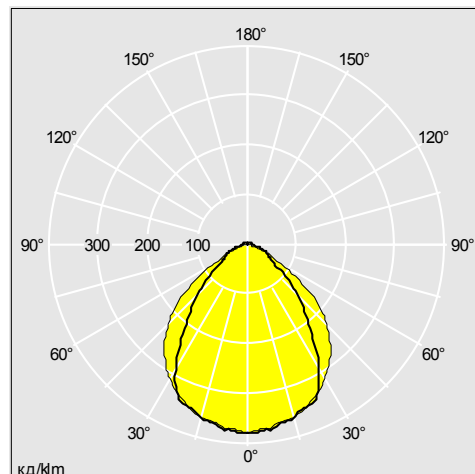

Elevation

Semi-recessed fluorescent luminaire with high performance central optic and elegant wings for more indirect lighting

- Современный, тонкий дизайн без излишеств с постепенным переходом света от центральной оптики на потолок
- Отличные оптические характеристики со значением КПД до 82%
- Легко устанавливается и соединяется
- Дополнительное диммирование, минисенсор и аварийные версии

Фотографии, линейные чертежи и фотометрические данные показаны только в качестве образца. Для получения специфической информации пожалуйста выберите индивидуальный продукт.

96239064

Material/Finish

Body and reflectors: sheet steel painted white (close to RAL9010)