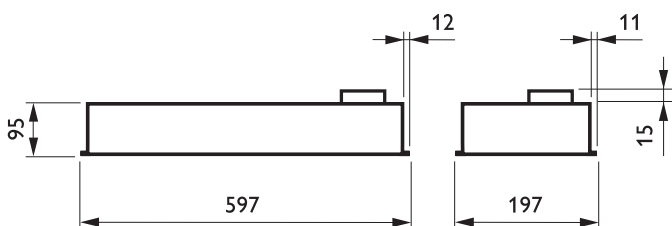

Спецификации

• Тип	FBS105	• Оптика	Асимметричный отражатель (А) Соединение – зажимной коннектор (PI)
• Тип потолка	Размер модуля: 300 мм Потолки с видимыми тавровыми профилями	• Материалы и отделка	Корпус: оцинкованная листовая сталь, белая
• Допустимые типы ламп	Компактные люминесцентные: - 1 x MASTER PL-L 4 Pin / 2G11 / 36, 40, 55 W	• Установка	Индивидуально; в качестве панели в потолок с видимым и скрытым профилем Светильники могут быть выстроены в линию (один за другим), в промежутках должны находиться потолочные Т-образные профили
• Лампа в комплекте	Да (цветовые характеристики 830 или 840) Нет	• Аксессуары	Набор скоб для крепления
• ПРА	Электромагнитный (низкие потери), 230 В или 240 В / 50 Гц: - Индуктивный (I) - С параллельной компенсацией (IC) Электронный, 220 - 240 В / 50 - 60 Гц: - ВЧ теплого старта (HFP) - ВЧ регулируемый (HFR)	• Области применения	Офисные помещения, образовательные и медицинские учреждения, различные магазины

Похожие продукты

FBS105 встраиваемый светильник с компактной люминесцентной PL-L лампой и асимметричным светораспределением

Чертеж размеров

FBS105

Фотометрические данные

FBS105 1xPL-L55W HFP A

Сравните таблицы