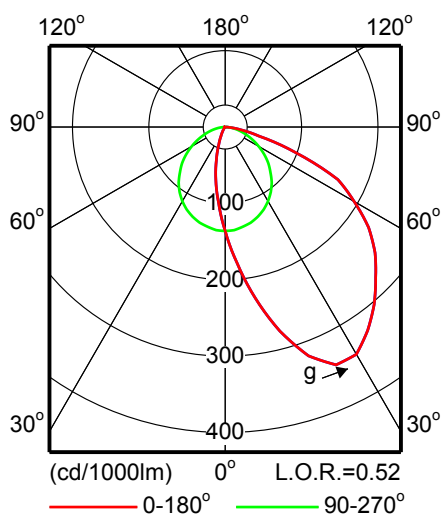

Похожие продукты

FBS105 встраиваемый светильник с компактной люминесцентной PL-L лампой и асимметричным светораспределением

Чертеж размеров

FBS105

Фотометрические данные

FBS105 1xPL-L55W HFP A

Сравните таблицы