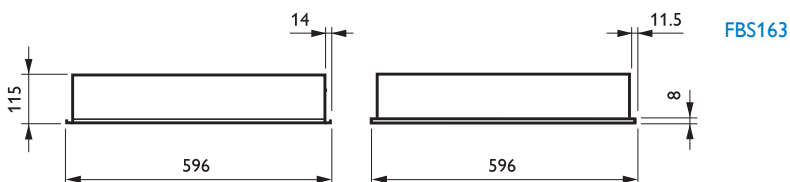

Спецификации

• Тип	FBS163	• Светораспределение	Отраженный свет (IND)
• Тип потолка	Размер модуля : 600 мм Потолки с видимыми тавровыми профилями	• Соединение	Коннектор Wieland (W) Зажимной коннектор (PI)
• Допустимые типы ламп	Компактные люминесцентные:	• Материалы и отделка	Покрытая лаком листовая сталь, белая
• Лампа в комплекте	Да (цветовые характеристики 840, 830)	• Установка	Индивидуально; в качестве панели в потолок с видимыми профилями
• ПРА	Электромагнитный (низкие потери), 230 В или 240 В / 50 Гц; Электронный, 220 - 240 В / 50 - 60 Гц;	• Области применения	Офисные помещения, различные магазины

Похожие продукты

FBS163 встраиваемый светильник с компактными люминесцентными PL-L лампами и симметричным отраженным светом

Чертеж размеров

Фотометрические данные

FBS163 2xPL-L36W HFP

FBS163 2xPL-L55W HFP

Сравните таблицы