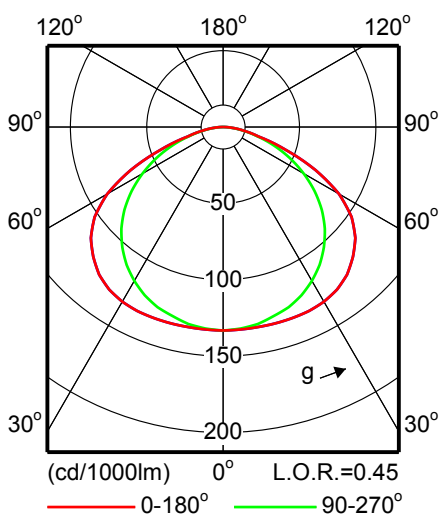

Похожие продукты

FBS163 встраиваемый светильник с компактными люминесцентными PL-L лампами и симметричным отраженным светом

Чертеж размеров

Фотометрические данные

FBS163 2xPL-L36W HFP

FBS163 2xPL-L55W HFP

Сравните таблицы