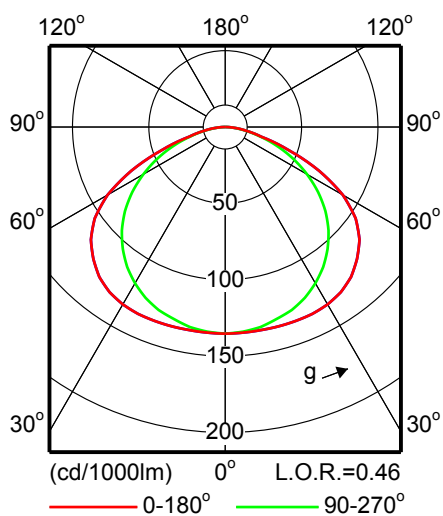

Похожие продукты

FBS163 встраиваемый светильник с компактными люминесцентными PL-L лампами и симметричным отраженным светом

Чертеж размеров

Фотометрические данные

FBS163 2xPL-L36W HFP

FBS163 2xPL-L55W HFP

Сравните таблицы