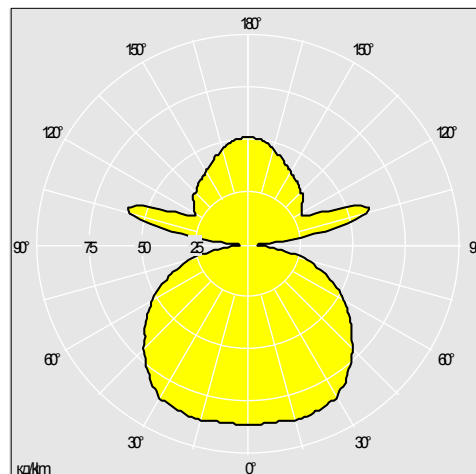

96004526

Material/Finish

Плафон и рассеиватель: алюминий с белой отделкой

Подвес: белый

Монтаж/Обслуживание

Подвешивается с потолка кабелями длиной 4 м (стандартная длина). Электрический кабель находится в подвесном кабеле. Регулируется потолочная розетка. Версия HIT: ПРА с потолочной розеткой/пусковое устройство в источнике света.