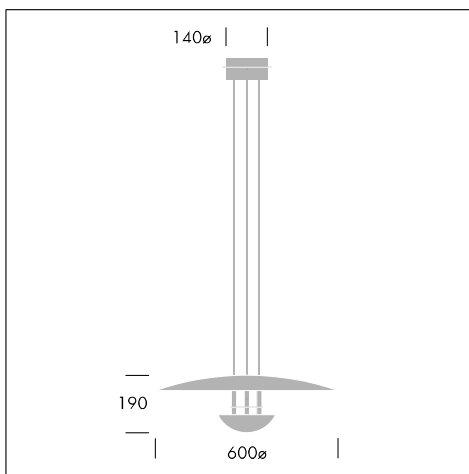

Fata Morgana подвесной

Установленный на подвесе одинарный или двойной светильник направленного вверх света с элегантным изогнутым плафоном для безбликового освещения. Идеально подходит для больших помещений

- Возможно раздельное включение даунлайта и аплайта
- Подвесной на белом кабеле или стержне
- Диаметр люстры от 600 мм до 1150 мм
- Дополнительные версии светильников: настенная, потолочная, напольная

Фотографии, линейные чертежи и фотометрические данные показаны только в качестве образца. Для получения специфической информации пожалуйста выберите индивидуальный продукт.

96004526

Material/Finish

Плафон и рассеиватель: алюминий с белой отделкой

Подвес: белый

Монтаж/Обслуживание

Подвешивается с потолка кабелями длиной 4 м (стандартная длина). Электрический кабель находится в подвесном кабеле. Регулируется потолочная розетка. Версия HIT: ПРА с потолочной розеткой/пусковое устройство в источнике света.