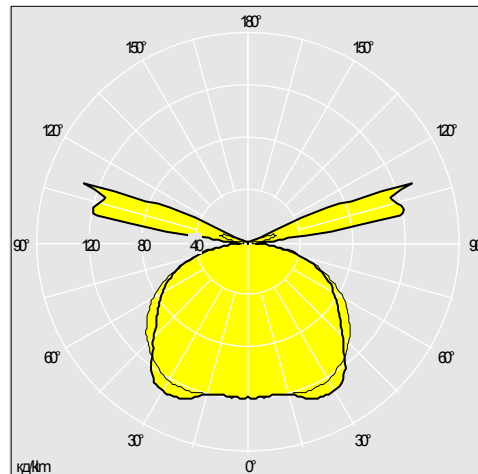

96004301

Material/Finish

Конструкция, полностью выполненная из алюминия, с белым защитным стеклом и плафоном

Монтаж/Обслуживание

Крепление непосредственно к потолочной розетке.

Инструкция для заказа Lamps to be ordered separately / Supplied complete with lamps

Описание	Код ILCOS	Патрон	Вт (кг)	Код SAP
Fata Morgana : Потолочный				
FATA MORGANA C600 1X150W QT	HSGT	B15d	2,9	96004300
FATA MORGANA C800 1X500W QT-DE	HDG	R7s	4,5	96004301
FATA MORGANA C1000 3X42W TC-TEL HF	FSM	GX24q-4	7,2	96004360
Fata Morgana Настенный				
FATA MORGANA CW 390 1X150W QT	HSGT	B15d	2,2	96004320