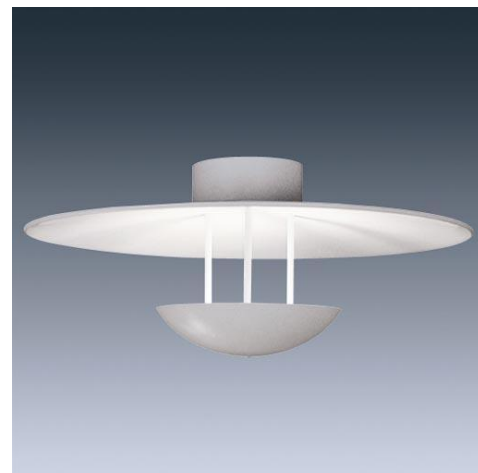

Fata Morgana, Потолочный (накладной)

Устанавливаемый на потолке светильник направленного вверх света с элегантным изогнутым плафоном для безбликового освещения

- Классический архитектурный дизайн
- Выбор размеров плафонов: Ø600 мм, Ø800 мм или Ø1000 мм
- Возможность выбора между тремя лампами: вольфрамовые 150 Вт или 500 Вт и высокочастотная 42 Вт TC-TEL
- Дополняет настенную, подвесную и напольную версии светильника Fata Morgana

Фотографии, линейные чертежи и фотометрические данные показаны только в качестве образца. Для получения специфической информации пожалуйста выберите индивидуальный продукт.

96004301

Material/Finish

Конструкция, полностью выполненная из алюминия, с белым защитным стеклом и плафоном

Монтаж/Обслуживание

Крепление непосредственно к потолочной розетке.

Инструкция для заказа Lamps to be ordered separately / Supplied complete with lamps

Описание	Код ILCOS	Патрон	Вт (кг)	Код SAP
Fata Morgana : Потолочный				
FATA MORGANA C600 1X150W QT	HSGT	B15d	2,9	96004300
FATA MORGANA C800 1X500W QT-DE	HDG	R7s	4,5	96004301
FATA MORGANA C1000 3X42W TC-TEL HF	FSM	GX24q-4	7,2	96004360
Fata Morgana Настенный				
FATA MORGANA CW 390 1X150W QT	HSGT	B15d	2,2	96004320