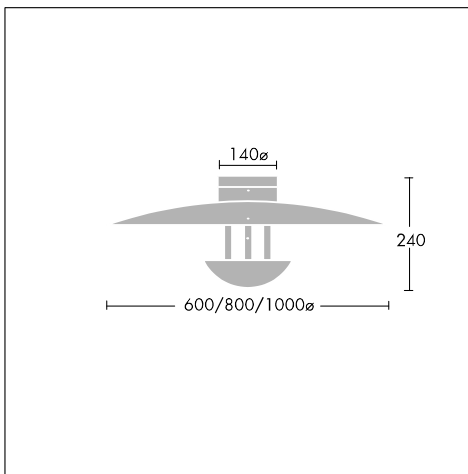

Fata Morgana, Потолочный (накладной)

Устанавливаемый на потолке светильник направленного вверх света с элегантным изогнутым плафоном для безбликового освещения

- Классический архитектурный дизайн
- Выбор размеров плафонов: Ø600 мм, Ø800 мм или Ø1000 мм
- Возможность выбора между тремя лампами: вольфрамовые 150 Вт или 500 Вт и высокочастотная 42 Вт TC-TEL
- Дополняет настенную, подвесную и напольную версии светильника Fata Morgana

Фотографии, линейные чертежи и фотометрические данные показаны только в качестве образца. Для получения специфической информации пожалуйста выберите индивидуальный продукт.

96004301

Material/Finish

Конструкция, полностью выполненная из алюминия, с белым защитным стеклом и плафоном