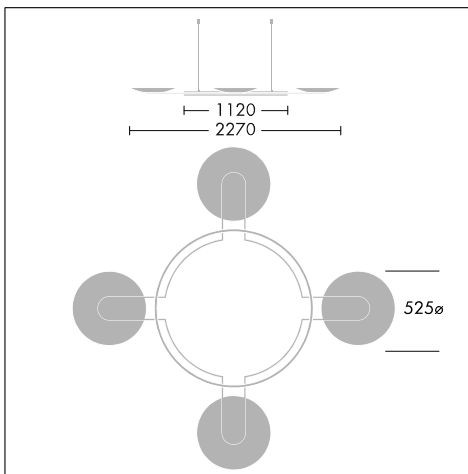

Gino люстра

Элегантная компактная люминесцентная люстра с 3, 4 или 6 плафонами создает уникальное освещение отраженным светом

- Возможен заказ высокочастотных версий, поддерживающих диммирование
- Стальные провода длиной 3 м и регулируемая подвеска
- Под заказ возможны другие цвета, мощность и лампы
- Его дополняют другие светильники этого обширного семейства

Фотографии, линейные чертежи и фотометрические данные показаны только в качестве образца. Для получения специфической информации пожалуйста выберите индивидуальный продукт.

Material/Finish

Плафоны 525 мм: сталь с белым покрытием
 Стержни и внутреннее кольцо: труба из нержавеющей стали Ø13 мм.
 Стержни/монтажная пластина/крышка: нержавеющая сталь

Монтаж/Обслуживание

3-контактная клеммная колодка в верхней откидной крышке. Высокочастотный ПРА в каждом рассеивателе.
 Подвесной монтаж на 3/4/6 стальных проводах (3м). Подвесной механизм позволяющий осуществлять регулировку высоты (входит в комплект).

Giно люстра

Инструкция для заказа Supplied complete with lamps.

Описание	Код ILCOS	Патрон	Вт (кг)	Код SAP
3 плафона				
GINO P525UP3 6X36W TC-F HF			21,5	96004342
GINO P525 UP3 6X36W TC-F HFA			14	96004515
4 плафона				
GINO P525UP4 8X36W TC-F HF			14,5	96004341
GINO P525U P4 8X36W TC-F HFA			18	96004516
6 плафонов				
GINO P525UP6 12X36W TC-F HF			21,5	96004340
GINO P525 UP6 12X36W TC-F HFA			26	96004517