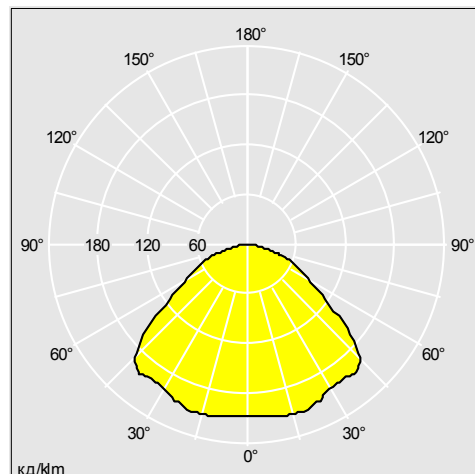

Gino подвесной

Современная, но всегда актуальная серия подвесных светильников с мягкими изгибами и геометрическими линиями

- Идеально подходит для низковольтного диммирования
- Три размера плафонов: Ø 185 / 360 / 525 мм
- Его дополняют другие светильники этого обширного семейства

Фотографии, линейные чертежи и фотометрические данные показаны только в качестве образца. Для получения специфической информации пожалуйста выберите индивидуальный продукт.

96004278

Material/Finish

Плафон: белая сталь.