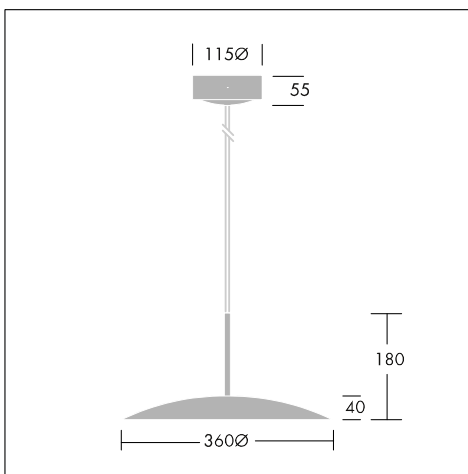

Gino подвесной

Современная, но всегда актуальная серия подвесных светильников с мягкими изгибами и геометрическими линиями

- Идеально подходит для низковольтного диммирования
- Три размера плафонов: Ø 185 / 360 / 525 мм
- Его дополняют другие светильники этого обширного семейства

Фотографии, линейные чертежи и фотометрические данные показаны только в качестве образца. Для получения специфической информации пожалуйста выберите индивидуальный продукт.

96004278

Material/Finish

Плафон: белая сталь.

Рассеиватель: стекло, подвергнутое пескоструйной обработке.

Декоративный стержень (-ни): нержавеющая сталь с матовой отделкой

Потолочная чашка: белый пластик

Монтаж/Обслуживание

Видимая установка: монтируется непосредственно в потолочную чашу. Скрытая установка: монтируется непосредственно в потолочную чашу с помощью кабеля (входит в комплект). Монтажная пластина (поставляется) может быть использована для неровных поверхностей. Подвешивается с помощью кабеля в оплетке длиной 3 м. Проволочный трансформатор устанавливается в потолочной чаше.