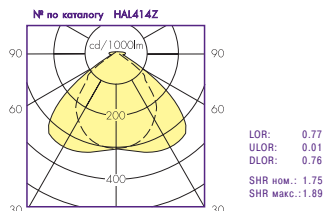

ФОТОМЕТРИЧЕСКИЕ ДАННЫЕ

НОМЕР ПО КАТАЛОГУ

Поставляется в комплекте с лампами

Мощность ламп	ПРА	№ по каталогу	Масса (кг)	Аварийный № по каталогу	Масса (кг)
4 x 14W (HE)	Высокочастотный	HAL414Z	5.75	EBHAL414Z	6.75
4 x 24W (HO)	Высокочастотный	HAL424Z	5.75	EBHAL424Z	6.75