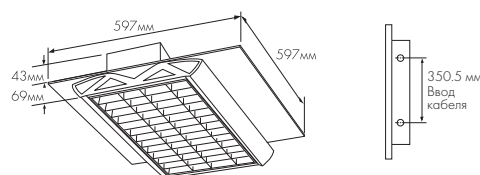

РАЗМЕРЫ

ВАРИАНТЫ ИСПОЛНЕНИЯ

- В стандартную комплектацию входит высокочастотный ПРА
- ПРА с возможностью регулировки поставляется по требованию
- Выпускается модификация с интегрированным блоком аварийного питания на 3 часа работы
- Выпускается модификация с Intellem с функцией автоматического тестирования
- Подходит для освещения эвакуационных проходов