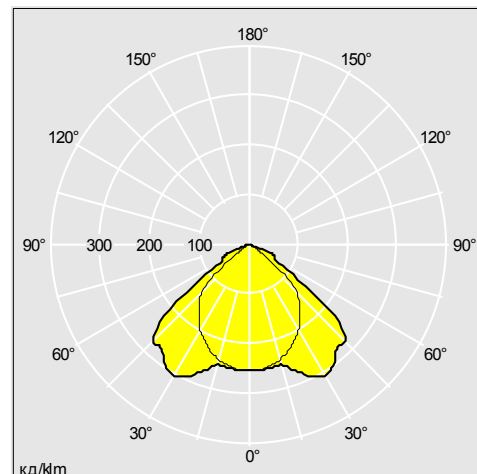

96235152

Material/Finish

Корпус и отражатели: сталь, окрашенная в белый цвет

Рассеиватель: опаловый поликарбонат или окрашенная в белый цвет сталь с микроперфорацией

Панели в форме крыльев: окрашенная в белый цвет сталь с микроперфорацией.

Экранирующая решетка: алюминиевая с зеркальным (Mirrorbrite) или матовым (Satinbrite) покрытием

Монтаж/Обслуживание

Встраивается в большинство типов потолков с видимой конструкцией перекрытий с шириной профиля 15 или 24 мм. В целях быстрого монтажа светильник устанавливается в сетку направляющих. Клиновидные кронштейны (заказываются отдельно) используются для монтажа снизу в потолки со скрытой фиксацией и в потолки из гипсокартона.

Аксессуар фиксируется посредством клипсовых соединений, установленных в корпусе.

Спецификация

To specify state:

Recessed modular luminaire with direct/indirect lighting performance for T16 linear fluorescent or TC-L compact fluorescent lamps with HF/HFD or emergency control gear, for concealed fix, plasterboard or 15/24mm exposed tee ceilings with choice of opal or micro-perforated diffuser or Satinbrite or Mirrorbrite louvre attachment.

As Thorn IndiQuattro.