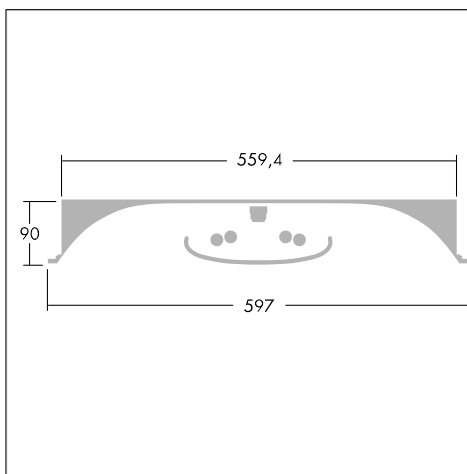

96235152

Material/Finish

Корпус и отражатели: сталь, окрашенная в белый цвет

Рассеиватель: опаловый поликарбонат или окрашенная в белый цвет сталь с микроперфорацией

Панели в форме крыльев: окрашенная в белый цвет сталь с микроперфорацией.

Экранирующая решетка: алюминиевая с зеркальным (Mirrorbrite) или матовым (Satinbrite) покрытием

Монтаж/Обслуживание

Встраивается в большинство типов потолков с видимой конструкцией перекрытий с шириной профиля 15 или 24 мм. В целях быстрого монтажа светильник устанавливается в сетку направляющих. Клиновидные кронштейны (заказываются отдельно) используются для монтажа снизу в потолки со скрытой фиксацией и в потолки из гипсокартона.

Аксессуар фиксируется посредством клипсовых соединений, установленных в корпусе.

Спецификация

To specify state:

Recessed modular luminaire with direct/indirect lighting performance for T16 linear fluorescent or TC-L compact fluorescent lamps with HF/HFD or emergency control gear, for concealed fix, plasterboard or 15/24mm exposed tee ceilings with choice of opal or micro-perforated diffuser or Satinbrite or Mirrorbrite louvre attachment.

As Thorn IndiQuattro.