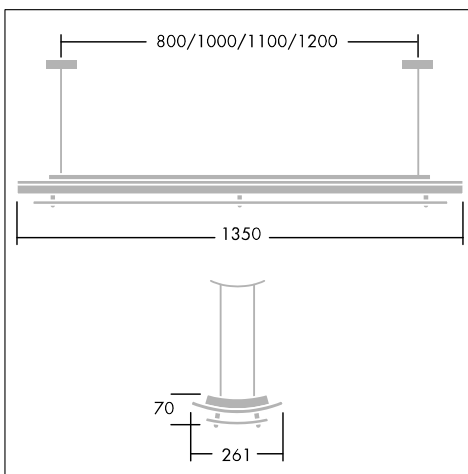

Less

Подвесной люминесцентный светильник T5, отличающийся уникальным внешним видом и небольшой глубиной встраивания.

- Отражатель для направления света вверх
- Микроперфорированная секция для распределения света вниз
- Рассеиватели из опалового акрила или матового стекла
- Высококачественный ПРА с высоким КПД

Фотографии, линейные чертежи и фотометрические данные показаны только в качестве образца. Для получения специфической информации пожалуйста выберите индивидуальный продукт.

Material/Finish

Корпус: листовая сталь с микроперфорацией, белое или серое эмалевое покрытие.

Рассеиватели: опаловый акрил или матовое стекло, подсоединяются к корпусу при помощи хромированных стержней.

Подвес: регулируемая двухпроводная подвеска (макс. длина 1450 мм).

Крышки потолочной пластины: белый поликарбонат.