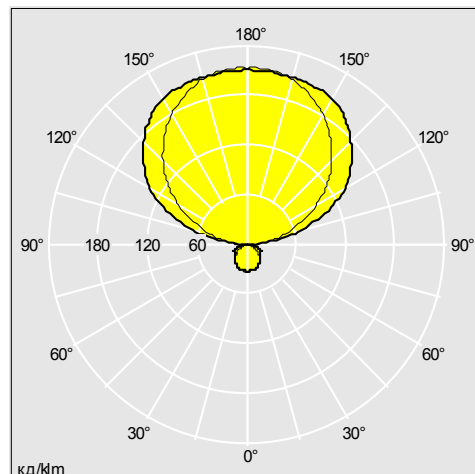

Material/Finish

Корпус: листовая сталь с микроперфорацией, белое или серое эмалевое покрытие.

Рассеиватели: опаловый акрил или матовое стекло, подсоединяются к корпусу при помощи хромированных стержней.

Подвес: регулируемая двухпроводная подвеска (макс. длина 1450 мм).

Крышки потолочной пластины: белый поликарбонат.

Монтаж/Обслуживание

С помощью потолочных кронштейнов и крышек, расстояние между центрами 800/1000/1100/1200 мм.

Рекомендованное расстояние до потолка: 500-800 мм. Высота подвеса регулируется на месте.