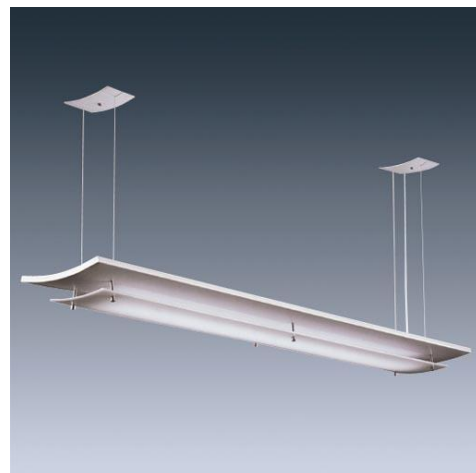

Less

Подвесной люминесцентный светильник T5, отличающийся уникальным внешним видом и небольшой глубиной встраивания.

- Отражатель для направления света вверх
- Микроперфорированная секция для распределения света вниз
- Рассеиватели из опалового акрила или матового стекла
- Высококачественный ПРА с высоким КПД

Фотографии, линейные чертежи и фотометрические данные показаны только в качестве образца. Для получения специфической информации пожалуйста выберите индивидуальный продукт.

Material/Finish

Корпус: листовая сталь с микроперфорацией, белое или серое эмалевое покрытие.

Рассеиватели: опаловый акрил или матовое стекло, подсоединяются к корпусу при помощи хромированных стержней.

Подвес: регулируемая двухпроводная подвеска (макс. длина 1450 мм).

Крышки потолочной пластины: белый поликарбонат.