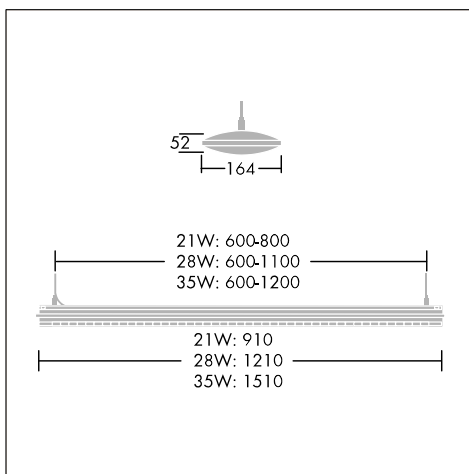

96013561

Material/Finish

Корпус и торцевая заглушка: сталь с порошковым покрытием белого цвета или с текстурированным покрытием серого цвета.

Экранирующая решетка: анодированный алюминий.

Рассеиватель: акрил.

Направление потока света вверх: сталь с порошковым покрытием белого цвета или с текстурированным покрытием серого цвета.

Монтаж/Обслуживание

Подвесной светильник поставляется с белым или серым (под цвет корпуса) кабелем длиной 2.6 м; кабель с безгалогенной изоляцией

сечением 3 x 0.75мм² (5 x 0.75мм² для вариантов с цифровым диммированием). Подвесной вариант поставляется в комплекте с подвесными тросами «Quicklock». Варьируемое расстояние между тросами: 21Вт (600-800 мм), 28Вт (600-1100 мм) и 35Вт

(600-1200 мм). При монтаже в виде непрерывной линии возможна сквозная электропроводка. Для вариантов отраженного света требуется комплект сквозной электропроводки. Подключение к сети питания: кабель 3 x 2.5мм² к клавишной клеммной колодке. При монтаже в виде непрерывной линии непосредственно светильник к светильнику используются соединители, предварительно установленные в корпусе.