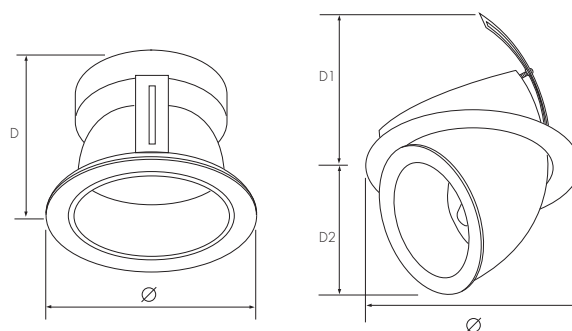

## МАТЕРИАЛЫ

- Корпус - литой алюминиевый, окрашенный (RAL 9016)
- Корпус ПРА - листовая сталь, окрашенная (RAL9016)
- Отражатель - матовое покрытие, неирридирующее, из анодированного алюминия
- Потолочные крепления - гибкие стальные пластины
- Защитное стекло - 4-х миллиметровое закаленное стекло

## РАЗМЕРЫ

Поворотный CDM-TC METALSTAR

Стационарный CDM-TC METALSTAR

Стационарный CDM/HQI METALSTAR

Модель/Тип лампы	Диаметр (мм)	D/D1 (мм)	D2 (мм)	монтажное отверстие (мм)
Fixed - CDM-TC	130	115	-	105
Fixed - CDM/HQI	192	190	-	170
Omni - CDM-TC	130	98	74 (макс.)	105
Omni - CDM-T	186	165	135 (макс.)	172

ПРА (для всех моделей и типов ламп): длина - 200мм, ширина - 125мм, высота - 80 мм