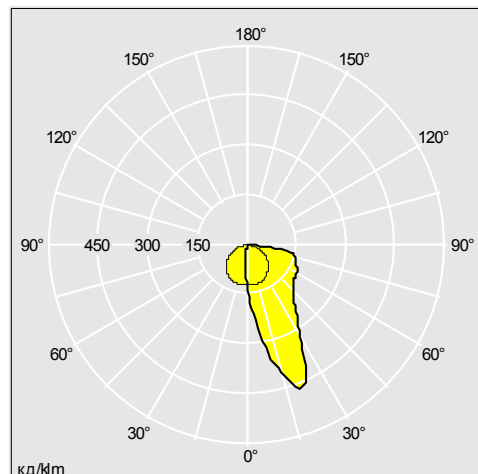

Фотографии, линейные чертежи и фотометрические данные показаны только в качестве образца. Для получения специфической информации пожалуйста выберите индивидуальный продукт.

96004032

Material/Finish

Корпус: низкоуглеродистая сталь с белым матовым эмалевым покрытием.