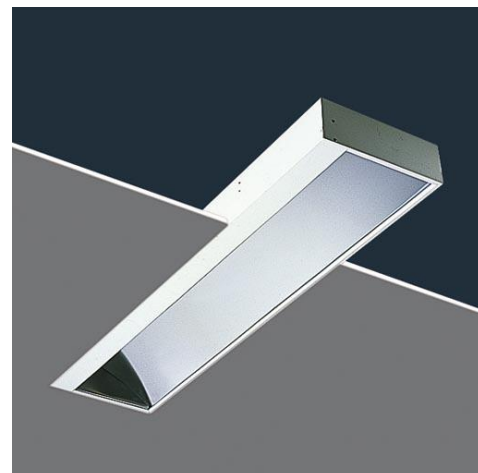

Nomad

Энергосберегающий светильник с асимметричным отражателем для эффективного омывающего освещения стен в помещениях розничной торговли, выставочных залах и коридорах

- Накладные или встроенные модели
- Точный оптический контроль от асимметричного отражателя
- Подходит для сплошного монтажа
- Изысканное направленное освещение идеально подходит для общего освещения стен или для дополнения спотового или акцентного освещения

Фотографии, линейные чертежи и фотометрические данные показаны только в качестве образца. Для получения специфической информации пожалуйста выберите индивидуальный продукт.

96004032

Material/Finish

Корпус: низкоуглеродистая сталь с белым матовым эмалевым покрытием.

Отражатель: цельный профилированный, полужеркальный алюминий Texturebrite с покрытием с небольшим радужным отливом

Монтаж/Обслуживание

Встраиваемый: разработан для монтажа в потолки с видимой конструкцией перекрытий с узкой (15 мм) или стандартной (24 мм) шириной профиля с помощью фиксирующих кронштейнов. Для потолков с глубиной решетки 38 мм кронштейны фиксируются в указанных точках на корпусе. Возможна сквозная электропроводка

Спецификация

To specify state:

Surface/Recessed low energy asymmetric luminaire with high frequency electronic control gear for one/two 55/40W TC-L lamps.

As Thorn Nomad.

Nomad

Инструкция для заказа Lamp(s) to be ordered separately / Supplied complete with lamp(s)