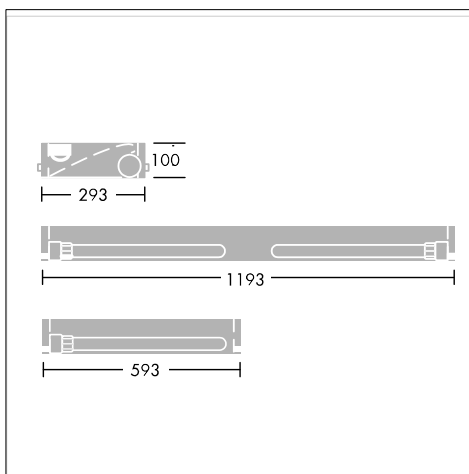

Фотографии, линейные чертежи и фотометрические данные показаны только в качестве образца. Для получения специфической информации пожалуйста выберите индивидуальный продукт.

96004032

Material/Finish

Корпус: низкоуглеродистая сталь с белым матовым эмалевым покрытием.

Отражатель: цельный профилированный, полужеркальный алюминий Texturebrite с покрытием с небольшим радужным отливом

Монтаж/Обслуживание

Встраиваемый: разработан для монтажа в потолки с видимой конструкцией перекрытий с узкой (15 мм) или стандартной (24 мм) шириной профиля с помощью фиксирующих кронштейнов. Для потолков с глубиной решетки 38 мм кронштейны фиксируются в указанных точках на корпусе. Возможна сквозная электропроводка