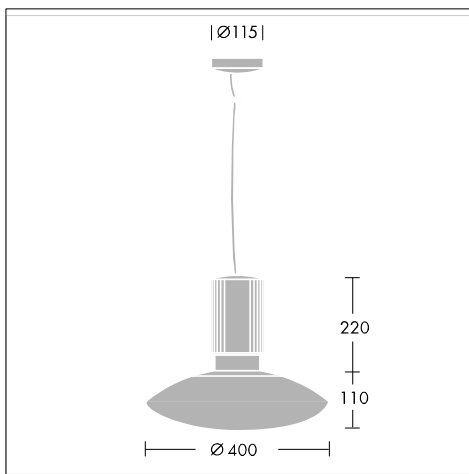

### Material/Finish

Рассеиватель: стекло, состоящее из 2-х частей - нижняя секция в качестве преломляющей линзы; верхняя часть с матовой отделкой.

Корпус ПРА: алюминий, ребристая поверхность для теплоотвода.