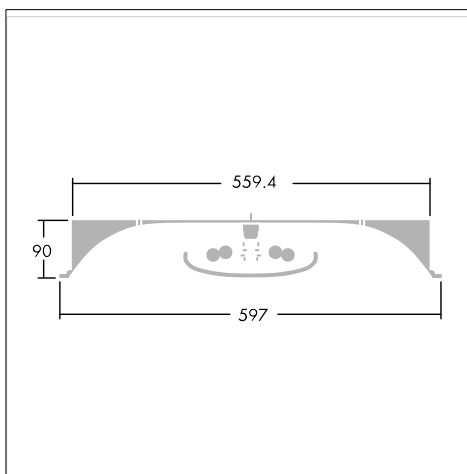

96229463

Material/Finish

Body and reflectors: white painted steel

Diffuser: reeded opal polycarbonate or microperforated steel with white finish

Wings: reeded opal polycarbonate

Louvres: Mirrorbrite aluminium

Монтаж/Обслуживание

The fitting lays in to the ceiling. Attachment is fitted by clipping onto fixings mounted in to the body.

Спецификация

To specify state:

Direct/indirect recessed modular luminaires for TC-L and T16 fluorescent lamps with choice of Mirrorbrite louvre, opal reeded diffuser or microperforated diffuser. As Thorn Omega D/I.