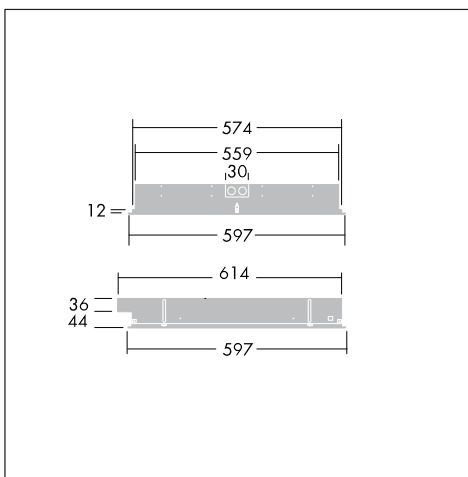

Фотографии, линейные чертежи и фотометрические данные показаны только в качестве образца. Для получения специфической информации пожалуйста выберите индивидуальный продукт.