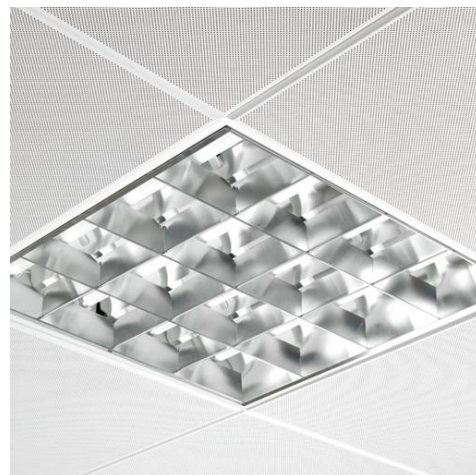

## Omega T8

**Recessed luminaires for T26 (T8) linear fluorescent lamps. For exposed grid ceiling systems with 24mm or 15mm Tee based on 300mm modular multiples. Options for office, commercial and school applications**

- Для потолков с открытым каркасом с 24мм Т-образной решеткой
- Версии FAST для быстрого и легкого монтажа. Поставляется в комплекте с лампами, штепсельным электрическим разъемом, снимаемой прозрачной пленкой и предохранительным стальным проводом.
- Имеются версии для быстрого монтажа с установленными выводами
- Широкий выбор экранирующих решеток и рассеивателей для использования в коммерческих и офисных помещениях, а также в пунктах розничной торговли
- Возможность выбора опций с электромагнитным балластом и высокочастотным фиксированным световым потоком

### Material/Finish

Body: white painted steel

Diffuser: highly transmissive plastic (flame retardant option)

Louvre: aluminium with choice of finishes

### Монтаж/Обслуживание

Designed for lay in installation only into most exposed tee ceiling grids, either parallel or at right angles to the grid. Louvre retention for ease of lamp replacement. Easy to install versions supplied with fitted lamps and flying lead or electrical connector for increased speed of installation.