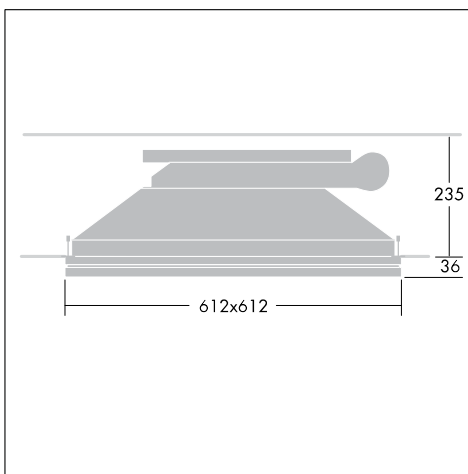

Planor SR LED

Stylish LED lay-in semi-recessed luminaire, offering high quality, relaxing, lit environments

- Стильная серебристо-серая рамка в сочетании с МРТ рассеивателем и отличным показателем цветопередачи (Ra 92) обеспечивают комфортабельное решение с низким уровнем бликов
- Концепция «Установи и Забудь» способствует снижению затрат на техническое обслуживание и спроектирована для освещения в течение 50,000 часов с сохранением, как минимум, 70% уровня светового потока
- Технология динамического управления цветом обеспечивает стабильность цветовой температуры на протяжении срока службы
- Быстромонтируемая простая установка с использованием концепции «Подключи и Работай»

Фотографии, линейные чертежи и фотометрические данные показаны только в качестве образца. Для получения специфической информации пожалуйста выберите индивидуальный продукт.

96207569

Material/Finish

Frame: extruded aluminium, powder coated silver-grey (close to RAL 9006/9007)
 Body reflector: white painted steel
 MPT diffuser: acrylic