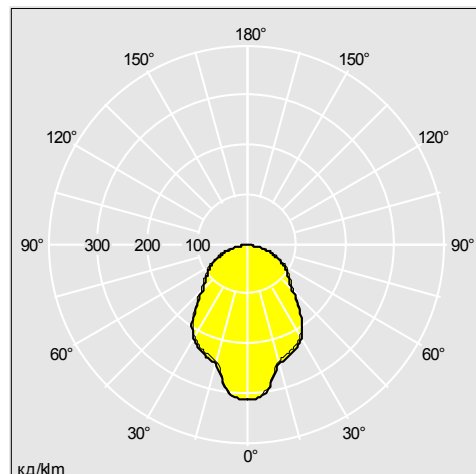

Planor SR LED

Stylish LED lay-in semi-recessed luminaire, offering high quality, relaxing, lit environments

- Стильная серебристо-серая рамка в сочетании с МРТ рассеивателем и отличным показателем цветопередачи (Ra 92) обеспечивают комфортабельное решение с низким уровнем бликов
- Концепция «Установи и Забудь» способствует снижению затрат на техническое обслуживание и спроектирована для освещения в течение 50,000 часов с сохранением, как минимум, 70% уровня светового потока
- Технология динамического управления цветом обеспечивает стабильность цветовой температуры на протяжении срока службы
- Быстромонтируемая простая установка с использованием концепции «Подключи и Работай»

Фотографии, линейные чертежи и фотометрические данные показаны только в качестве образца. Для получения специфической информации пожалуйста выберите индивидуальный продукт.

96207569

Material/Finish

Frame: extruded aluminium, powder coated silver-grey (close to RAL 9006/9007)
 Body reflector: white painted steel
 MPT diffuser: acrylic