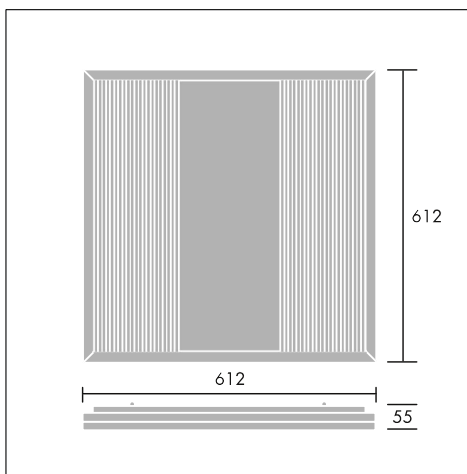

Planor накладной

Элегантные светильники накладного монтажа T16 (T5) в стиле минимализма

- Плоская модульная (S) или линейная (C) конструкция глубиной 55мм
- Стиль минимализм для современной архитектуры
- Рассеивает свет на потолок, образуя эффект сияния
- Призматическая оптика рассеивателя обеспечивает равномерную освещенность

Фотографии, линейные чертежи и фотометрические данные показаны только в качестве образца. Для получения специфической информации пожалуйста выберите индивидуальный продукт.

96013181

Material/Finish

Рамка: экструдированный алюминий с порошковой окраской серебристо-серого цвета (RAL 9006/9007)
 Кронштейны: анодированный алюминий натурального цвета (только Planor C).
 Преломляющие линзы, направляющие: прозрачный акрил, в случае аварийных версий поликарбонат.
 Верхняя крышка: опаловый акрил.
 Отражатели: анодированный алюминий.

Спецификация

To specify state:

Surface mounted ultraslim luminaire with aluminium frame and prism control lighting system for T16 lamps with a choice of linear (C) or modular (S) shape.

As Thorn Planor Surface.