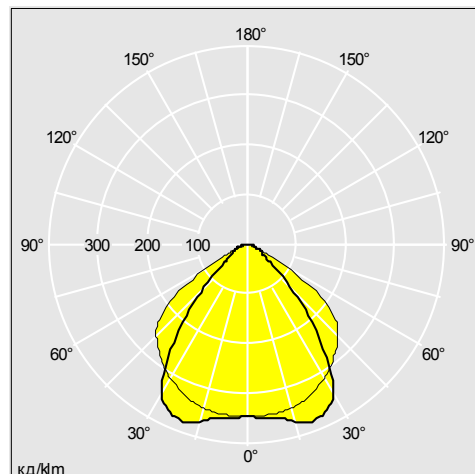

96013181

Material/Finish

Рамка: экструдированный алюминий с порошковой окраской серебристо-серого цвета (RAL 9006/9007)
Кронштейны: анодированный алюминий натурального цвета (только Planor C).
Преломляющие линзы, направляющие: прозрачный акрил, в случае аварийных версий поликарбонат.
Верхняя крышка: опаловый акрил.
Отражатели: анодированный алюминий.

Монтаж/Обслуживание

Planor C: зафиксируйте кронштейны на потолке и зафиксируйте светильник в кронштейнах.
Planor S: Снятие центральной пластины обеспечивает доступ к 3-х проводному клеммному блоку для кабеля 3x2.5мм² в стандартных версиях и 5-и проводному клеммному блоку для кабеля 5x2.5мм² в версиях с диммированием. Фиксируется посредством крепежных отверстий с расстоянием между центрами 340 мм.

Спецификация

To specify state:

Surface mounted ultraslim luminaire with aluminium frame and prism control lighting system for T16 lamps with a choice of linear (C) or modular (S) shape.

As Thorn Planor Surface.