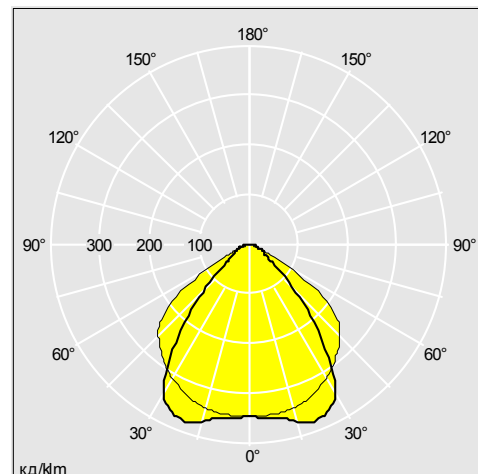

Planor встраиваемый

Семейство тонких и элегантных встраиваемых люминесцентных светильников T16(T5) дополнит дизайн офиса, выполненного в стиле минимализма

- Версии для конструкций с видимыми направляющими и потолками с металлическими плитами
- Низкая высота – только 50мм
- Призматическая оптическая система рассеивателя обеспечивает высококачественное освещение и стильный внешний вид
- Обеспечивает схожий внешний вид и сочетается со всеми светильниками семейства Planor

Фотографии, линейные чертежи и фотометрические данные показаны только в качестве образца. Для получения специфической информации пожалуйста выберите индивидуальный продукт.

96010028

Material/Finish

Корпус: листовая сталь