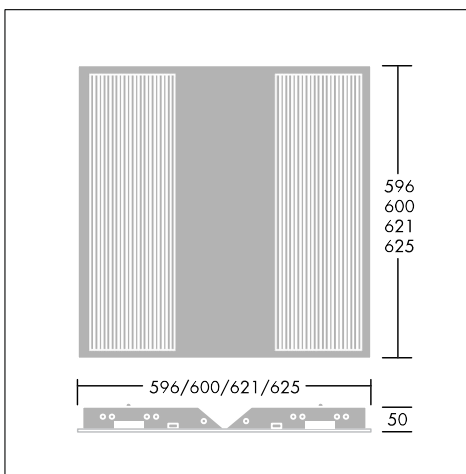

Planor встраиваемый

Семейство тонких и элегантных встраиваемых люминесцентных светильников T16(T5) дополнит дизайн офиса, выполненного в стиле минимализма

- Версии для конструкций с видимыми направляющими и потолками с металлическими плитами
- Низкая высота – только 50мм
- Призматическая оптическая система рассеивателя обеспечивает высококачественное освещение и стильный внешний вид
- Обеспечивает схожий внешний вид и сочетается со всеми светильниками семейства Planor

Фотографии, линейные чертежи и фотометрические данные показаны только в качестве образца. Для получения специфической информации пожалуйста выберите индивидуальный продукт.

96010028

Material/Finish

Корпус: листовая сталь

Монтаж/Обслуживание

Опция «подключи и работай». Включен GST-соединитель перемонтажа 5 x 2,5 мм², который соединяется в закрепленную розетку на корпусе. Версии для прокладки провода (596мм) предназначены для открытых потолков с Т-образным профилем. Версии 600 мм предназначены для потолков с металлическими плитами с 28 мм поперечными балками. Они закрепляются снаружи в нужном положении с помощью 4 клиновых затворов и зажимаются затягиваемыми вручную винтами.