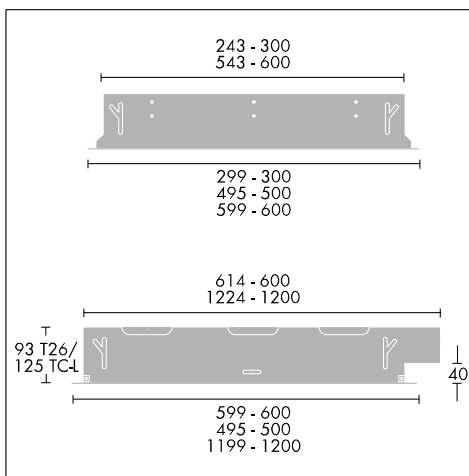

Material/Finish

Корпус: сталь, окрашенная в белый цвет (цвет близкий к RAL 9010)

Решетки: алюминий высокой чистоты

Рассеиватели: прозрачная призматическая панель PET/G с боковыми сторонами и торцами из опалового поликарбоната для обеспечения эффекта безрамной конструкции или удерживаемая белой алюминиевой рамкой.

Монтаж/Обслуживание

Возможна стандартная установка или монтаж параллельно потолочному каркасу.

Подвесные кронштейны фиксируются на нулевой отметке.

Светильник с кронштейнами для подвески вставляется через потолочное отверстие, кронштейны освобождаются и обеспечивают соединение с потолочным каркасом, затем производится их регулировка (с целью выравнивания положения светильника по отношению к потолку) и фиксация положения.

В светильниках Quattro C Line также предусмотрена возможность монтажа на жесткий подвес с креплением к несущему каркасу или потолку, что позволяет устанавливать их на большинство нестандартных или гипсокартонных потолков.

Крепление к светильнику экранирующей решетки и рассеивателя осуществляется при помощи креплений рычажного типа, которые также играют роль шарнирных креплений, позволяющих легко осуществлять замену лампы или техническое обслуживание светильника.