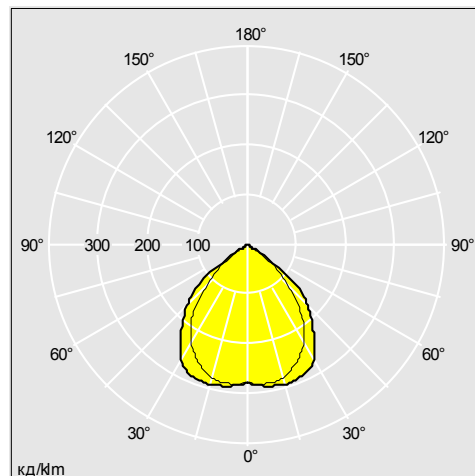

## Quattro C Line

**Светильники T26 (T8) и TC-L для встраивания почти во все подвесные потолочные системы в помещениях сферы коммерции и розничной торговли**

- Легко и аккуратно устанавливается в потолочную решетку посредством кронштейнов, обеспечивающих правильное центрирование
- Подходит для большинства потолочных систем, включая T grid, Z rail, Burgess, SAS Omega и для потолков с открытым каркасом
- Естественный поток воздуха проходит через светильник и поддерживает решетки в чистом состоянии
- Для офисов - высокоэффективные решетки, для применения в коммерческой и торговой сферах - решетки и рассеиватели

Фотографии, линейные чертежи и фотометрические данные показаны только в качестве образца. Для получения специфической информации пожалуйста выберите индивидуальный продукт.