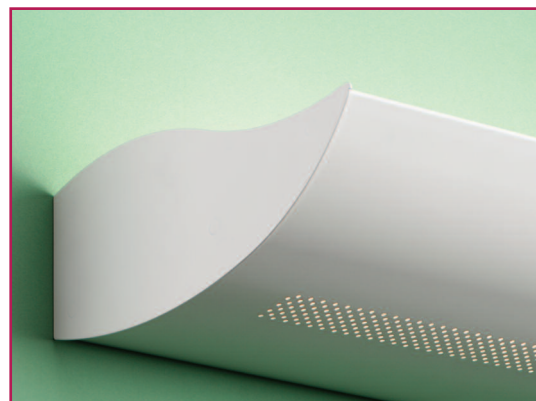

Светильник с дополнительной перфорацией для нижней подсветки, покрытие (RAL9016)