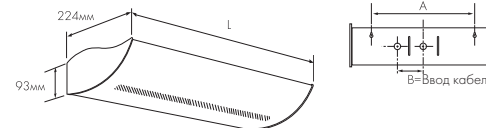

МАТЕРИАЛЫ

- Корпус - сталь, покрытая порошковой краской (RAL9016) или (RAL9006)
- Отражатель - сталь, покрытая белой порошковой краской (RAL9016)

РАЗМЕРЫ

Тип светильника	L (мм)	A	B
2 x 18/26W TC-D	260	150	50
2 x 18/24W TC-L	390	280	115
2 x 36W TC-L	490	360	155
2 x 40/55W TC-L	590	450	200
2 x 14/24W T5	590	450	200