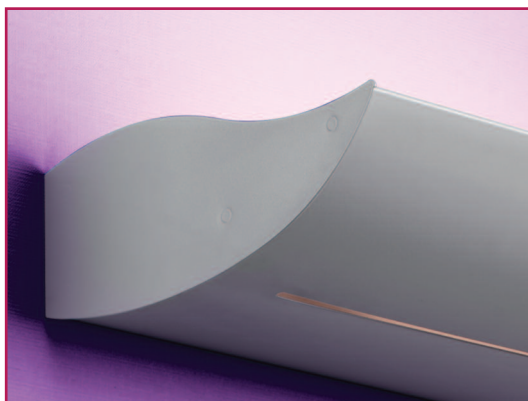

ФОТОМЕТРИЧЕСКИЕ ДАННЫЕ

Светильник с дополнительным щелевым отверстием для нижней подсветки, покрытие (RAL9006)