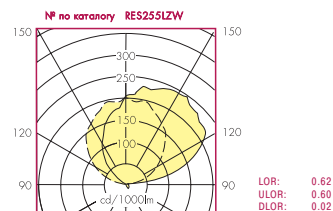

ФОТОМЕТРИЧЕСКИЕ ДАННЫЕ

Светильник с дополнительным щелевым отверстием для нижней подсветки, покрытие (RAL9006)