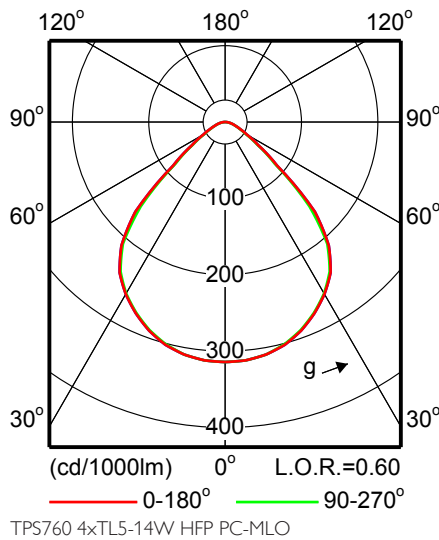

Фотометрические данные