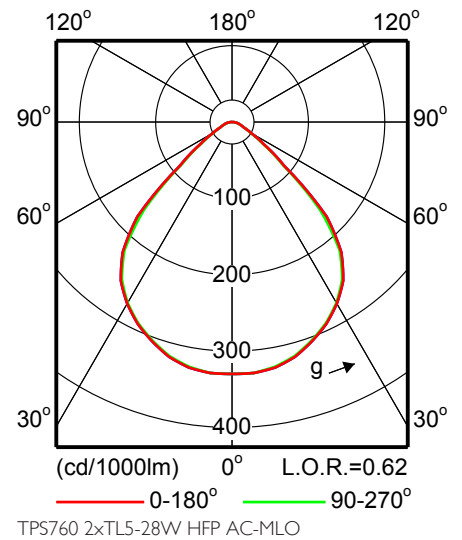

Фотометрические данные