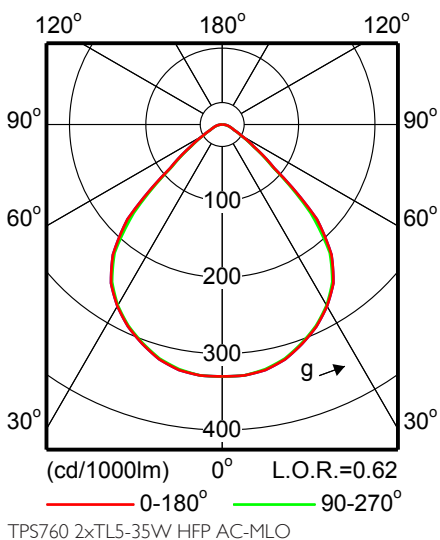

Фотометрические данные