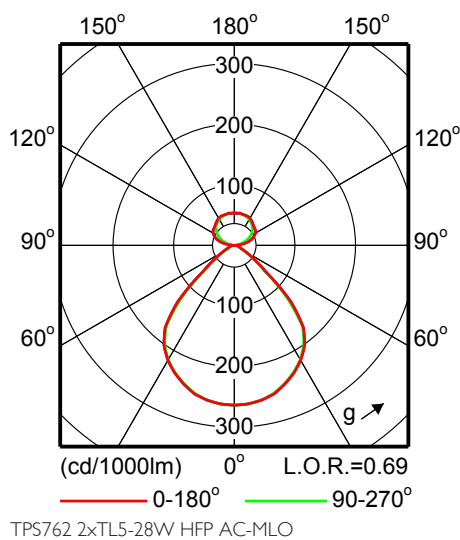

Фотометрические данные