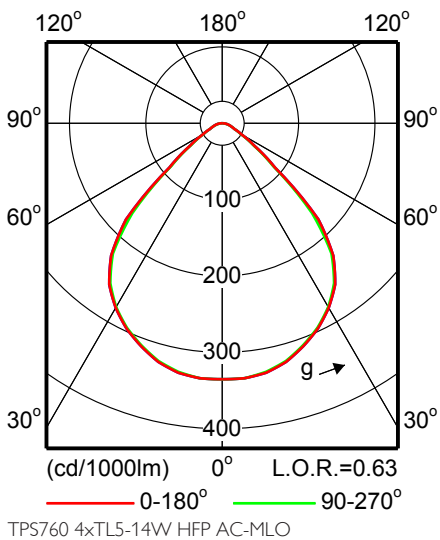

Фотометрические данные