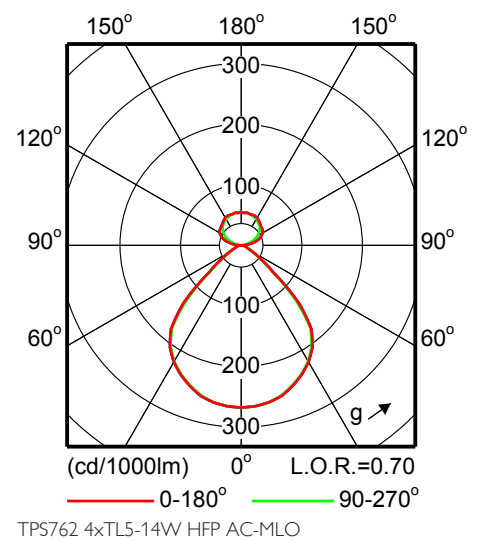

Фотометрические данные