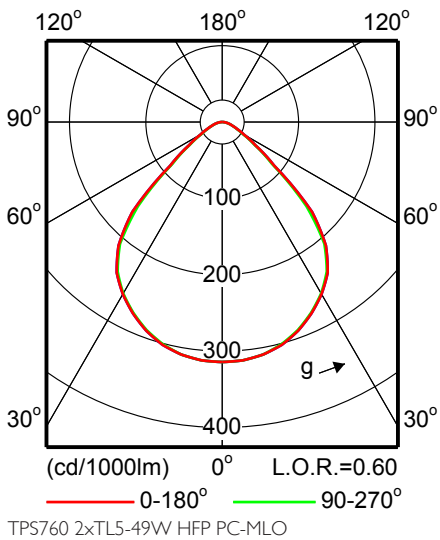

Фотометрические данные