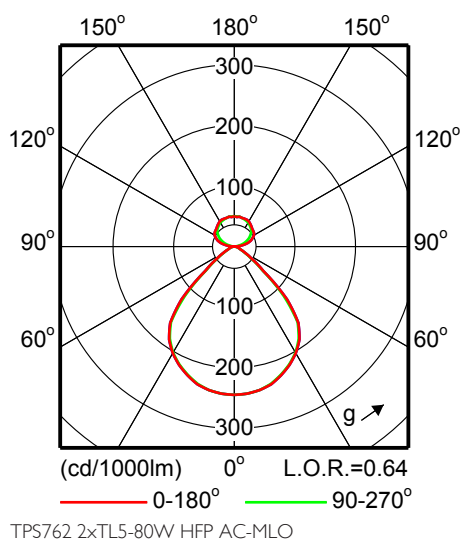

Фотометрические данные