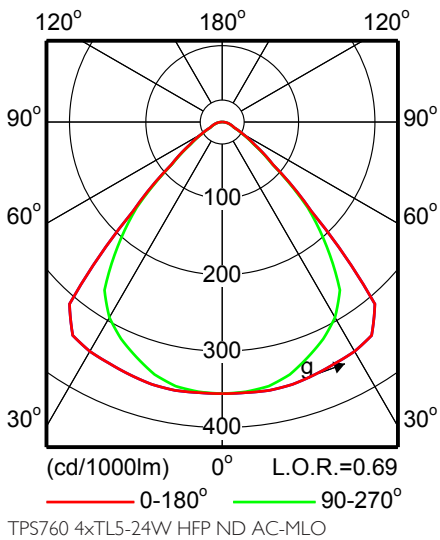

Фотометрические данные

Сравните таблицы

Код заказа	Код семейства продукции	Число ламп	Код лампового семейства	Мощность лампы	Цветовой код лампы	Аварийное освещение	Напряжение питания	IP код	ПРА	Комплект с лампой	Оптический элемент
746647 00	TPS760	2	TL5	49	840	No	220-240	IP40	HFP	K	No
747507 00	TPS760	2	TL5	28	830	No	220-240	IP40	HFP	K	No
747514 00	TPS760	2	TL5	28	830	No	220-240	IP40	HFR	K	No
747569 00	TPS770	3	TL5	54	827/865	No	220-240	IP40	HFD	K	No
747583 00	TPS762	2	TL5	28	830	No	220-240	IP40	HFP	K	No
747644 00	TPS772	3	TL5	54	827/865	No	220-240	IP40	HFD	K	No
749839 00	TPS760	2	TL5	28	840	No	220-240	IP40	HFP	K	No
749846 00	TPS760	2	TL5	35	840	No	220-240	IP40	HFP	K	No
750811 00	TPS760	2	TL5	35	830	No	220-240	IP40	HFP	K	No
750958 00	TPS770	3	TL5	49	827/865	No	220-240	IP40	HFD	K	No
751122 00	TPS762	2	TL5	80	840	No	220-240	IP40	HFP	K	No
751405 00	TPS772	3	TL5	49	827/865	No	220-240	IP40	HFD	K	No
759135 00	TPS772	3	TL5	28	827/865	No	220-240	IP40	HFD	K	No
746661 00	TPS760	4	TL5	14	840	No	220-240	IP40	HFP	K	No
747545 00	TPS760	4	TL5	14	830	No	220-240	IP40	HFP	K	No
747552 00	TPS760	4	TL5	14	830	No	220-240	IP40	HFR	K	No
747620 00	TPS762	4	TL5	14	830	No	220-240	IP40	HFP	K	No
747637 00	TPS762	4	TL5	14	830	No	220-240	IP40	HFR	K	No
749877 00	TPS760	4	TL5	14	840	No	220-240	IP40	HFP	K	No
750927 00	TPS760	4	TL5	14	840	No	220-240	IP40	HFR	K	No
751382 00	TPS772	6	TL5	14	827/865	No	220-240	IP40	HFD	K	No
756653 00	TPS762	4	TL5	14	840	No	220-240	IP40	HFP	K	ND
796550 00	TPS762	4	TL5	14	840	No	220-240	IP40	HFR	K	ND
796444 00	TPS760	4	TL5	24	840	No	220-240	IP40	HFP	K	ND
750323 00	TPS772	3	TL5	54	827/865	No	220-240	IP40	HFD	K	No
747576 00	TPS770	3	TL5	54	827/865	No	220-240	IP40	HFD	K	No
747651 00	TPS772	3	TL5	54	827/865	No	220-240	IP40	HFD	K	No