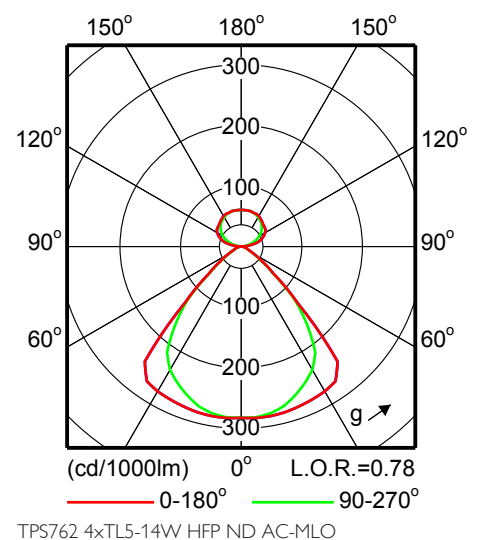

Фотометрические данные