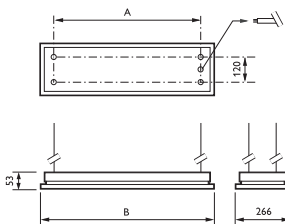

Чертеж размеров

TPS760/762/764 2 x TL5, TPS770/772 3 x TL5

TPS760 2x49W/840 HFP PC-MLO SMS	1400	1559
TPS760 2x28W/830 HFP AC-MLO SMS	1100	1259