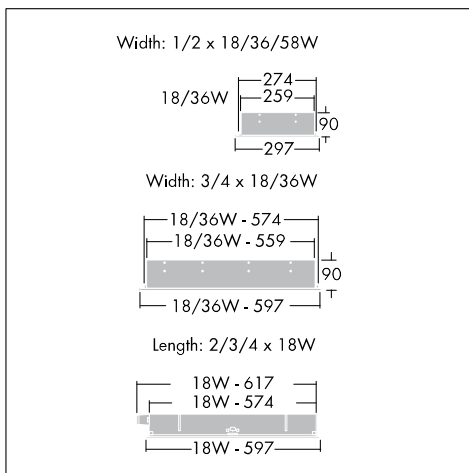

Фотографии, линейные чертежи и фотометрические данные показаны только в качестве образца. Для получения специфической информации пожалуйста выберите индивидуальный продукт.