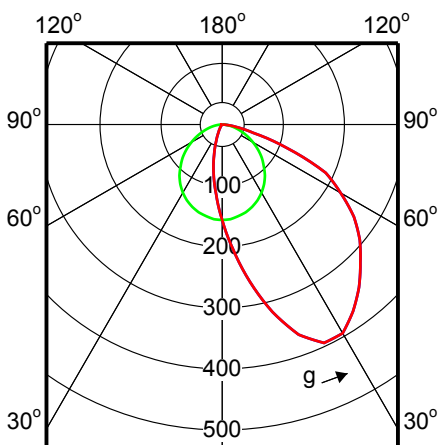

## Чертеж размеров

(cd/1000lm) 0° L.O.R.=0.67  
 — 0-180° — 90-270°  
 TBS105 1xTL5-35W HFP A

(cd/1000lm) 0° L.O.R.=0.69  
 — 0-180° — 90-270°  
 TBS105 1xTL5-49W HFP A

(cd/1000lm) 0° L.O.R.=0.68  
 — 0-180° — 90-270°  
 TBS105 1xTL5-54W HFP A

(cd/1000lm) 0° L.O.R.=0.61  
 — 0-180° — 90-270°  
 TBS105 1xTL-D36W HFP A

(cd/1000lm) 0° L.O.R.=0.60  
 — 0-180° — 90-270°  
 TBS105 1xTL-D58W HFP A