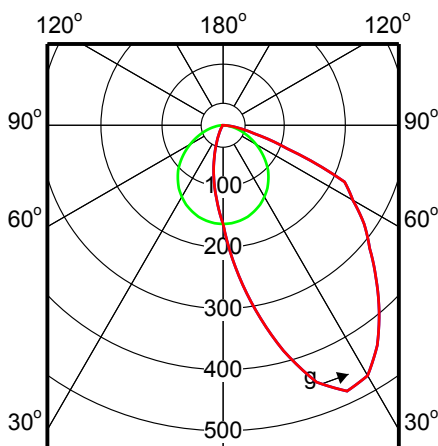

## Чертеж размеров

(cd/1000lm) 0° L.O.R.=0.67  
 — 0-180° — 90-270°  
 TBS105 1xTL5-35W HFP A

(cd/1000lm) 0° L.O.R.=0.69  
 — 0-180° — 90-270°  
 TBS105 1xTL5-49W HFP A

(cd/1000lm) 0° L.O.R.=0.68  
 — 0-180° — 90-270°  
 TBS105 1xTL5-54W HFP A