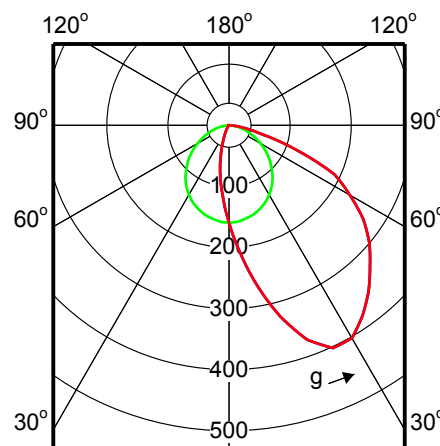

## Чертеж размеров

(cd/1000lm) 0° L.O.R.=0.67  
 — 0-180° — 90-270°  
 TBS105 1xTL5-35W HFP A

(cd/1000lm) 0° L.O.R.=0.69  
 — 0-180° — 90-270°  
 TBS105 1xTL5-49W HFP A

(cd/1000lm) 0° L.O.R.=0.68  
 — 0-180° — 90-270°  
 TBS105 1xTL5-54W HFP A