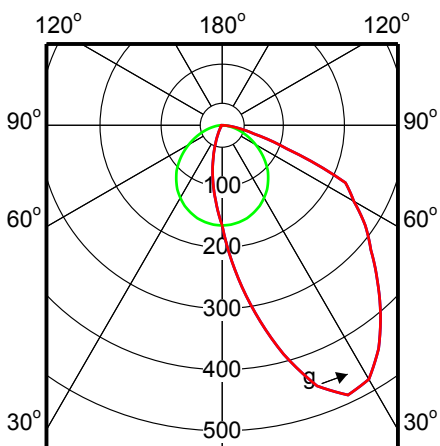

## Чертеж размеров

(cd/1000lm) 0° L.O.R.=0.67  
 — 0-180° — 90-270°  
 TBS105 1xTL5-35W HFP A

(cd/1000lm) 0° L.O.R.=0.69  
 — 0-180° — 90-270°  
 TBS105 1xTL5-49W HFP A

(cd/1000lm) 0° L.O.R.=0.68  
 — 0-180° — 90-270°  
 TBS105 1xTL5-54W HFP A