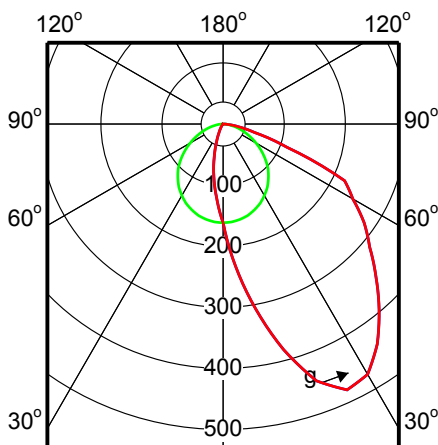

(cd/1000lm) 0° L.O.R.=0.68
— 0-180° — 90-270°
TBS105 1xTL5-28W HFP A