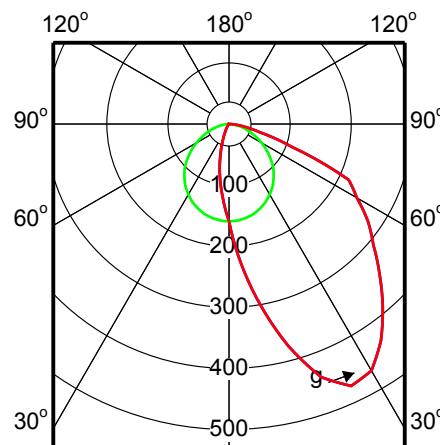

## Чертеж размеров

(cd/1000lm) 0° L.O.R.=0.67  
 — 0-180° — 90-270°  
 TBS105 1xTL5-35W HFP A

(cd/1000lm) 0° L.O.R.=0.69  
 — 0-180° — 90-270°  
 TBS105 1xTL5-49W HFP A

(cd/1000lm) 0° L.O.R.=0.68  
 — 0-180° — 90-270°  
 TBS105 1xTL5-54W HFP A