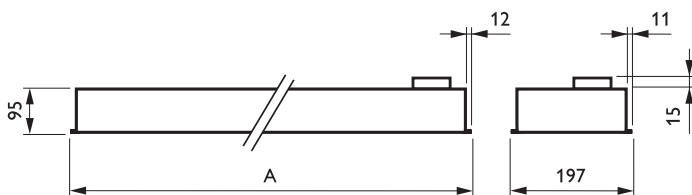

## Спецификации

• Тип	TBS105	• Оптика	Асимметричный отражатель (А)
• Тип потолка	Размер модулей: 300 мм Потолки со скрытыми профилями	• Конфигурация корпуса	Левый (H-L) Правый (H-R)
• Допустимый тип ламп	Люминесцентные: - 1 x MASTER TL-D / G13 / 36, 38, 58 W - 1 x MASTER TL5 / G5 / 14, 24, 28, 35, 49, 54, 80 W	• Соединение	Зажимной коннектор (PI)
• Лампа в комплекте	Нет Да (цветовые характеристики 830 или 840)	• Материалы и отделка	Корпус: оцинкованная листовая сталь, белая
• ПРА	Электромагнитные (низкие потери), 230 В или 240 В / 50 Гц: - Параллельная компенсация (IC) Электронные, 220 - 240 В / 50 - 60 : Гц - ВЧ теплого старта (HFP) - ВЧ регулируемые (HFR)	• Установка	Индивидуально; с помощью аксессуаров в потолки со скрытыми профилями Светильники можно устанавливать в линию, при этом в промежутках должны находиться потолочные тавровые прфили
		• Аксессуары	Набор монтажных скоб
		• Области применения	Офисы, образовательные и медицинские учреждения, магазины

## Чертеж размеров