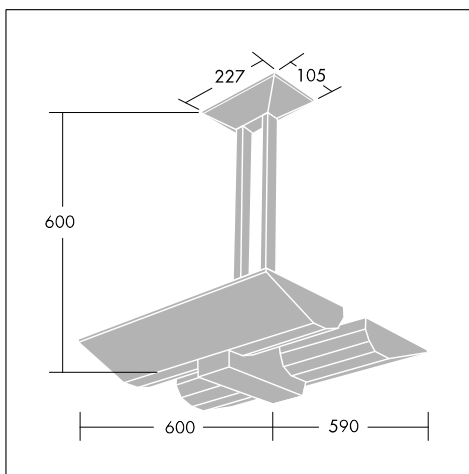

Фотографии, линейные чертежи и фотометрические данные показаны только в качестве образца. Для получения специфической информации пожалуйста выберите индивидуальный продукт.

96004637

Material/Finish

Корпус: белая эмалированная сталь

Рассеиватель: (версии с отраженным/прямым светораспределением) опаловый поликарбонат

Монтаж/Обслуживание

Люстра: подходит для потолочного монтажа, монтажная высота 600 мм от потолка, два крепежных центра с задним кабельным вводом 2x50мм.