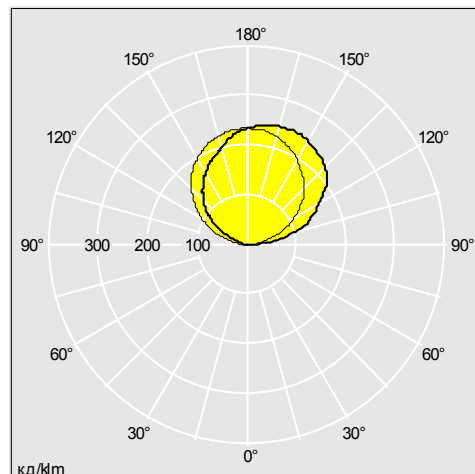

Фотографии, линейные чертежи и фотометрические данные показаны только в качестве образца. Для получения специфической информации пожалуйста выберите индивидуальный продукт.

96004637

Material/Finish

Корпус: белая эмалированная сталь

Рассеиватель: (версии с отраженным/прямым светораспределением) опаловый поликарбонат

Монтаж/Обслуживание

Люстра: подходит для потолочного монтажа, монтажная высота 600 мм от потолка, два крепежных центра с задним кабельным вводом 2x50мм.