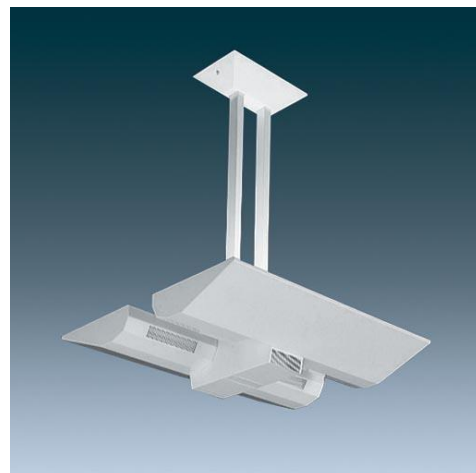

Avanti

Тонкий компактный люминесцентный светильник с опциями отраженного/прямого светораспределения

- Выбор версий отраженного или отраженного/прямого светораспределения
- Встроенный высокочастотный электронный ПРА
- Опаловый акриловый рассеиватель для обеспечения мягкого светового эффекта
- Дополняет настенную версию светильника Avanti компонентами для направления света вверх

Фотографии, линейные чертежи и фотометрические данные показаны только в качестве образца. Для получения специфической информации пожалуйста выберите индивидуальный продукт.

96004637

Material/Finish

Корпус: белая эмалированная сталь

Рассеиватель: (версии с отраженным/прямым светораспределением) опаловый поликарбонат

Монтаж/Обслуживание

Люстра: подходит для потолочного монтажа, монтажная высота 600 мм от потолка, два крепежных центра с задним кабельным вводом 2x50мм.