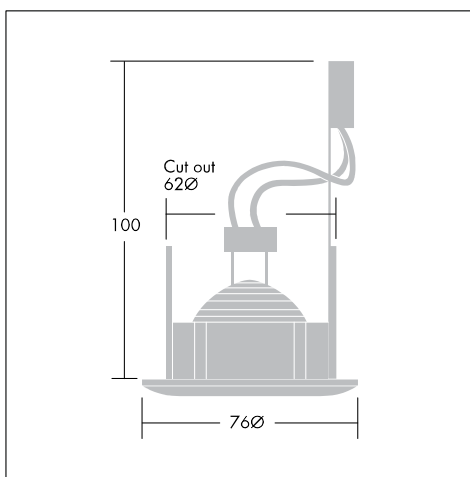

Chalice LV комплекты

Низковольтный встроенный галогенный комплект светильника направленного вниз света поставляется вместе с лампами с металлическим отражателем 3x35Вт или 1x50Вт и трансформатором

- Декоративное освещение витрин магазинов, выставок и приемных помещений
- Встроенные, круглые, фиксированные, регулируемые (+/- 25°) версии и версия "Рыбий глаз"
- Поставляется в комплекте с лампами мощностью 50 Вт с металлизированным рефлектором и поддерживающим диммирование электронным трансформатором 60 ВА или тремя лампами мощностью 35 Вт каждая с поддерживающим диммирование электронным трансформатором 105 ВА
- Версии со степенью защиты IP44 (только фиксированные, защита снизу после монтажа)

Фотографии, линейные чертежи и фотометрические данные показаны только в качестве образца. Для получения специфической информации пожалуйста выберите индивидуальный продукт.

Material/Finish

Корпус: литой под давлением алюминий (корпус поворотного светильника «глазное яблоко» из штампованной стали) с белым, хромированным, медным или матированным серым покрытием

Монтаж/Обслуживание

Встраиваемые варианты крепятся при помощи двух пружинных держателей. Подходят для потолков толщиной от 1 до 30 мм.

Съемная пружина для простоты замены лампы. Клеммный блок 2 x 2.5 мм². Диаметры отверстий для встраивания: неповоротные: