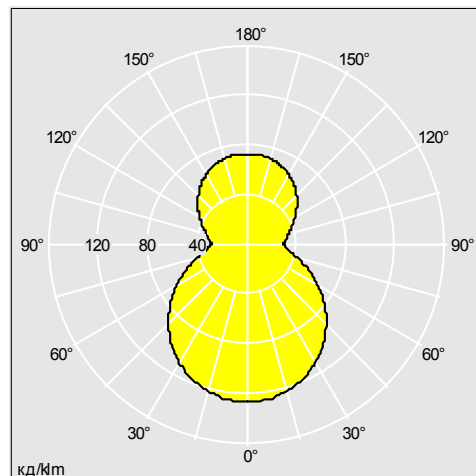

96005304

Material/Finish

Плафон: опаловое стекло ручной работы
Подвес: сталь с шероховатой поверхностью

Монтаж/Обслуживание

Фиксируется непосредственно на потолке с использованием потолочной розетки (поставляется). Клеммная колодка находится в потолочной розетке.

Инструкция для заказа Lamps to be ordered separately.

Описание	Код ILCOS	Патрон	Вт (кг)	Код SAP
Ellipsis				
ELLIPSIS 2X32W TC-T HF	FSM	GX24q-3	9	96005304
ELLIPSIS 2X42W TC-T HFA	FSM	GX24q-4	9	96010527