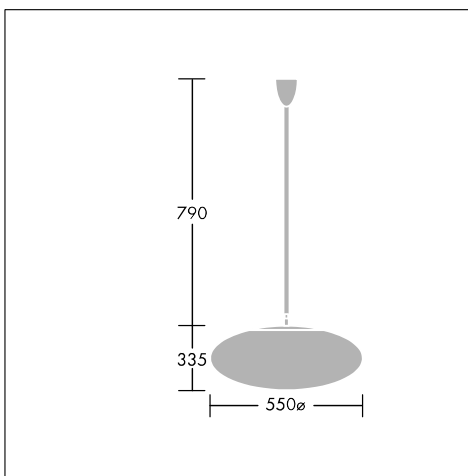

Ellipsis

Элегантный подвесной светильник из опалового стекла инновационного качества. Идеально подходит для освещения больших комнат и столов переговоров.

- Овальный стеклянный плафон, ручная работа
- Обеспечивает равномерное распределение комфортный световой эффект
- Опаловый плафон подвешен на матированной стальной трубе длиной 800 мм
- Источник света - энергосберегающая компактная люминесцентная лампа
- Высокочастотный ПРА, установленный в плафоне

Фотографии, линейные чертежи и фотометрические данные показаны только в качестве образца. Для получения специфической информации пожалуйста выберите индивидуальный продукт.

96005304

Material/Finish

Плафон: опаловое стекло ручной работы
Подвес: сталь с шероховатой поверхностью