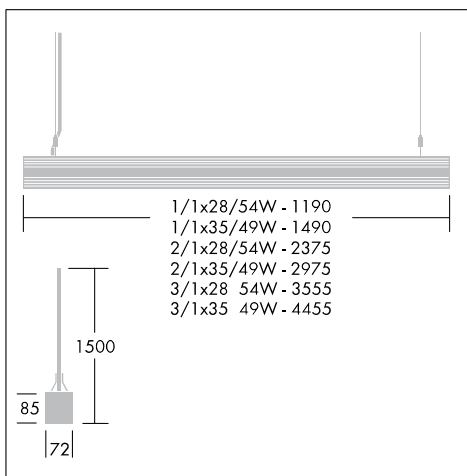

96238133

Material/Finish

Корпус: полученный выдавливанием анодированный алюминий, встроенная версия с порошковым покрытием белого цвета (близкий к RAL 9003)
Торцевые Заглушки: литой под давлением алюминий с порошковым покрытием серого цвета (близкий к RAL 7046)
Решетка: алюминий с матовой (Satinbrite) отделкой
МРТ: акриловая преломляющая линза и контроллер, поликарбонатная прозрачная крышка
Рассеиватель: опаловый поликарбонат
Проводка: без содержания галогена с низким значением копоти

Монтаж/Обслуживание

Индивидуальные светильники для накладного монтажа поставляются со специальными монтажными кронштейнами, а для подвесного монтажа и для версий прямого/отраженного света - с регулируемым цепным подвесом и комплектом крепежных элементов быстрой фиксации. Для системных версий кронштейны или подвесные комплекты заказываются отдельно. Максимальное рекомендуемое расстояние 2.5м. Индивидуальные светильники поставляются с безгалогеновым кабелем серого цвета длиной 2.5м, 3 x 0.75мм², а версии с диммированием/системой управления Sensa - 5 x 0.75мм². Для системных версий кабель питания и элементы соединения заказываются отдельно. Встраиваемые версии подходят для встроенного монтажа в гипсокартонные потолки посредством использования специального комплекта кронштейнов 96238914, который заказывается отдельно. По специальному заказу возможна поставка версий для монтажа в бетонный потолок, которые могут быть установлены в жидкий бетон во время строительства.