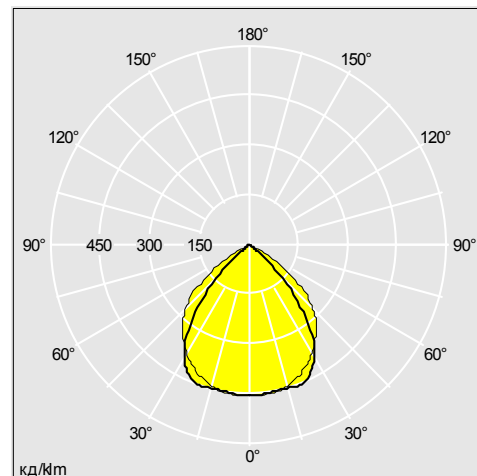

96238133

Material/Finish

Корпус: полученный выдавливанием анодированный алюминий, встроенная версия с порошковым покрытием белого цвета (близкий к RAL 9003)
Торцевые Заглушки: литой под давлением алюминий с порошковым покрытием серого цвета (близкий к RAL 7046)
Решетка: алюминий с матовой (Satinbrite) отделкой
МРТ: акриловая преломляющая линза и контроллер, поликарбонатная прозрачная крышка
Рассеиватель: опаловый поликарбонат
Проводка: без содержания галогена с низким значением копоти

Монтаж/Обслуживание

Индивидуальные светильники для накладного монтажа поставляются со специальными монтажными кронштейнами, а для подвесного монтажа и для версий прямого/отраженного света - с регулируемым цепным подвесом и комплектом крепежных элементов быстрой фиксации. Для системных версий кронштейны или подвесные комплекты заказываются отдельно. Максимальное рекомендуемое расстояние 2.5м. Индивидуальные светильники поставляются с безгалогеновым кабелем серого цвета длиной 2.5м, 3 x 0.75мм², а версии с диммированием/системой управления Sensa - 5 x 0.75мм². Для системных версий кабель питания и элементы соединения заказываются отдельно. Встраиваемые версии подходят для встроенного монтажа в гипсокартонные потолки посредством использования специального комплекта кронштейнов 96238914, который заказывается отдельно. По специальному заказу возможна поставка версий для монтажа в бетонный потолок, которые могут быть установлены в жидкий бетон во время строительства.