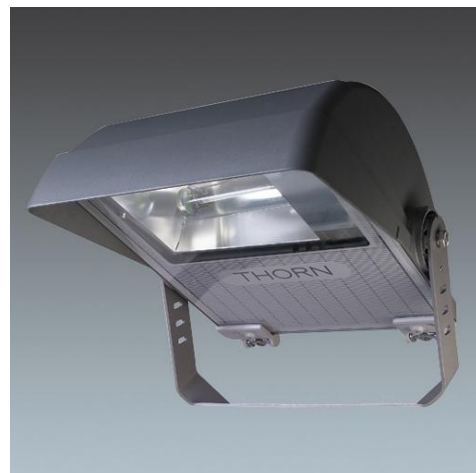

Areaflood

Прожектора общего назначения с отличными оптическими характеристиками и управлением

- Выбор двух размеров, мощности (от 42 до 600Вт), отделки (светло или темно-песочно серый) и оптики (прожекторное для типового освещения участков и уличное для типового городского освещения)
- Точная оптическая система и встроенный защитный козырек обеспечивают эффективный контроль за нежелательным светом (0 кд при 90°)
- Возможность подключения систем управления наружным освещением (Снижение Энергопотребления, Горячее Перезажигание, дистанционная система управления типа Telea)
- Превосходный контроль температуры (саморегулирующийся клапан) обеспечивает надежную эксплуатацию при внутреннем и наружном применении (Токр +35°С в зависимости от модели и расположения прожектора)

Фотографии, линейные чертежи и фотометрические данные показаны только в качестве образца. Для получения специфической информации пожалуйста выберите индивидуальный продукт.

Material/Finish

Корпус: литой, пригодный для переработки алюминий AS12 (LM6) для увеличения антикоррозионных свойств
 Покрытие: порошковая краска Azko Nobel темно-песочно-серого цвета (№900) или серебристо-песочно-серого цвета (№150)

Прокладка: силиконовая прокладка обеспечивает степень защиты IP66

Петли и рукоятки: полиамид со стекловолокном (20%)

Коробка блока ПРА: полиамид со стекловолокном (30%)

Крышка коробки блока ПРА: полипропилен

Отражатель: предварительно анодированный высококачественный алюминий с высоким показателем отражения

Стекло: закаленное (толщина 5 мм)

Аксессуары: металлическая пластина, окрашенная в тот же цвет, что и корпус