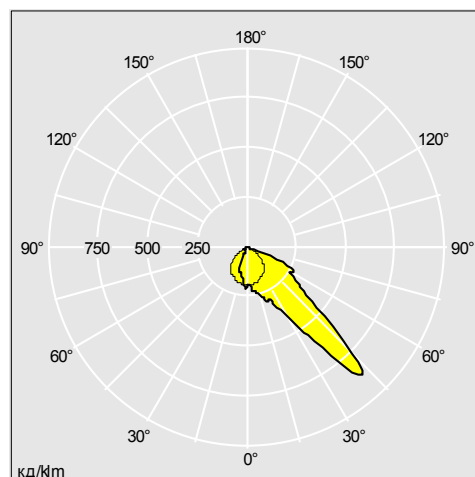

Material/Finish

Корпус: литой, пригодный для переработки алюминий AS12 (LM6) для увеличения антикоррозионных свойств
Покрытие: порошковая краска Azko Nobel темно-песочно-серого цвета (№900) или серебристо-песочно-серого цвета (№150)

Прокладка: силиконовая прокладка обеспечивает степень защиты IP66

Петли и рукоятки: полиамид со стекловолокном (20%)

Коробка блока ПРА: полиамид со стекловолокном (30%)

Крышка коробки блока ПРА: полипропилен

Отражатель: предварительно анодированный высококачественный алюминий с высоким показателем отражения

Стекло: закаленное (толщина 5 мм)

Аксессуары: металлическая пластина, окрашенная в тот же цвет, что и корпус

Фильтры: затемненные цветные фильтры

Монтаж/Обслуживание

В зависимости от установочной позиции монтажных скоб, установка поворотной монтажной скобы в горизонтальном положении упрощена посредством 2 индикаторов. Кабельный сальник для Ø8-12мм. При необходимости доступа снятие переднего стекла осуществляется посредством 2 винтов. Поставляется в одной упаковке с монтажной скобой, блоком ПРА и с/или без лампы. Выбор адаптера поворотной втулки для монтажа сверху монтажной скобы на столб (Ø60 или 76мм). Крепится к столбу посредством 2хM10 болтов и гаек (входят в комплект).

Предлагается выбор декоративных консолей для установки монтажной скобы на столб (Ø60 или 76мм).

Крепится посредством 4хM8 болтов (не входят в комплект).