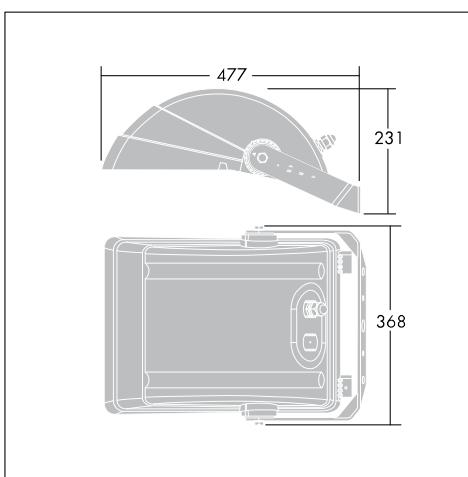

Material/Finish

Корпус: литой, пригодный для переработки алюминий AS12 (LM6) для увеличения антикоррозионных свойств
Покрытие: порошковая краска Azko Nobel темно-песочно-серого цвета (№900) или серебристо-песочно-серого цвета (№150)

Прокладка: силиконовая прокладка обеспечивает степень защиты IP66

Петли и рукоятки: полиамид со стекловолокном (20%)

Коробка блока ПРА: полиамид со стекловолокном (30%)

Крышка коробки блока ПРА: полипропилен

Отражатель: предварительно анодированный высококачественный алюминий с высоким показателем отражения

Стекло: закаленное (толщина 5 мм)

Аксессуары: металлическая пластина, окрашенная в тот же цвет, что и корпус

Фильтры: затемненные цветные фильтры

Монтаж/Обслуживание

В зависимости от установочной позиции монтажных скоб, установка поворотной монтажной скобы в горизонтальном положении упрощена посредством 2 индикаторов. Кабельный сальник для Ø8-12мм. При необходимости доступа снятие переднего стекла осуществляется посредством 2 винтов. Поставляется в одной упаковке с монтажной скобой, блоком ПРА и с/или без лампы. Выбор адаптера поворотной втулки для монтажа сверху монтажной скобы на столб (Ø60 или 76мм). Крепится к столбу посредством 2хM10 болтов и гаек (входят в комплект).

Предлагается выбор декоративных консолей для установки монтажной скобы на столб (Ø60 или 76мм).

Крепится посредством 4хM8 болтов (не входят в комплект).