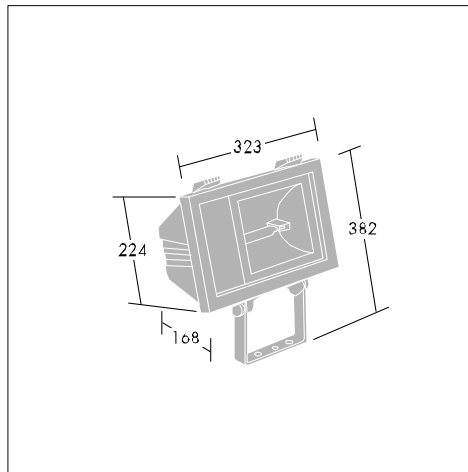

PRT 10

Прожектор для вольфрамово-галогидных ламп 1000 Вт

- Мощный прожектор чистого белого света
- Регулируемая монтажная скоба

Фотографии, линейные чертежи и фотометрические данные показаны только в качестве образца. Для получения специфической информации пожалуйста выберите индивидуальный продукт.

96002202

Material/Finish

Корпус и поворотная втулка: литой под давлением алюминий, окрашенный в черный цвет.
 Рефлектор: тисненый алюминий
 Переднее стекло: закаленное стекло
 Монтажная скоба: сталь, с черной отделкой
 Соединительная коробка: полиамид

Монтаж/Обслуживание

В монтажной скобе имеется три отверстия $\varnothing 9$ мм в центрах на 35 мм

PRT 10

Инструкция для заказа Lamp to be ordered separately

Описание	Код ILCOS	Патрон	Вт (кг)	Код SAP
PRT 10 Светильники в сборе				
PRT 10 1000W QT-DE/R7s BLK	HDG	R7s	3,02	96002202
PRT 10 Аксессуары				
PRT 10 LV BLK			0,88	96011439