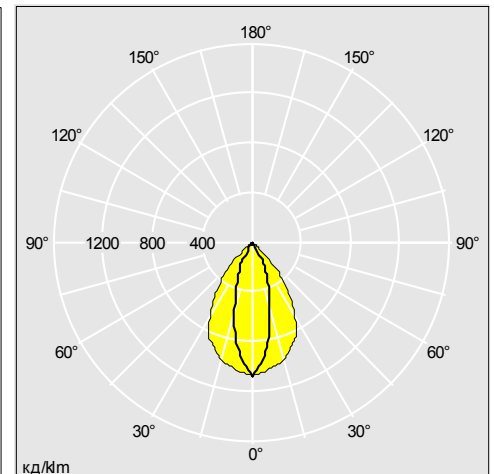

PRT 10

Прожектор для вольфрамово-галогидных ламп 1000 Вт

- Мощный прожектор чистого белого света
- Регулируемая монтажная скоба

Фотографии, линейные чертежи и фотометрические данные показаны только в качестве образца. Для получения специфической информации пожалуйста выберите индивидуальный продукт.