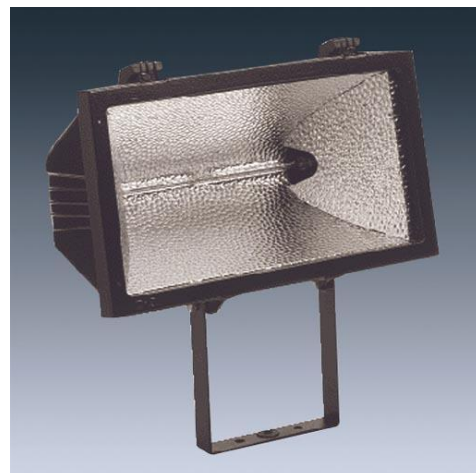

PRT 15

Прожектор для вольфрамово-галогидных ламп 1500 Вт

- Мощный прожектор чистого белого света
- Регулируемая монтажная скоба

Фотографии, линейные чертежи и фотометрические данные показаны только в качестве образца. Для получения специфической информации пожалуйста выберите индивидуальный продукт.

96002203

Material/Finish

Корпус и поворотная втулка: литой под давлением алюминий, окрашенный в черный цвет.
 Рефлектор: тисненый алюминий
 Переднее стекло: закаленное стекло
 Монтажная скоба: сталь с черной отделкой
 Соединительная коробка: полиамид

Монтаж/Обслуживание

В монтажной скобе имеется три отверстия $\varnothing 9$ мм в центрах на 35 мм.

PRT 15

Инструкция для заказа Lamp to be ordered separately

Описание	Код ILCOS	Патрон	Вт (кг)	Код SAP
PRT 15 Светильники в сборе				
PRT 15 1500W QT-DE/R7s BLK	HDG	R7s	3,9	96002203
PRT 15 Принадлежности и аксессуары				
PRT 15/16 LV BLK			0,85	96011440