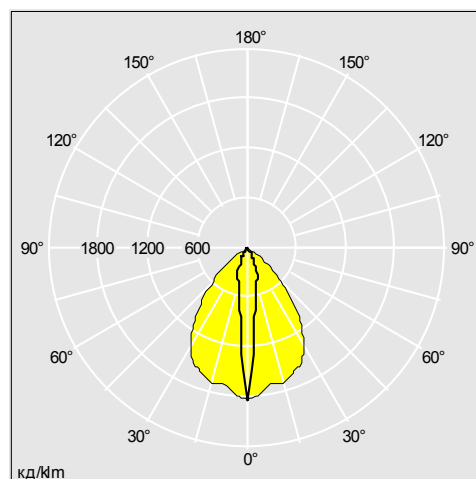

PRT 15

Прожектор для вольфрамово-галогидных ламп 1500 Вт

- Мощный прожектор чистого белого света
- Регулируемая монтажная скоба

Фотографии, линейные чертежи и фотометрические данные показаны только в качестве образца. Для получения специфической информации пожалуйста выберите индивидуальный продукт.