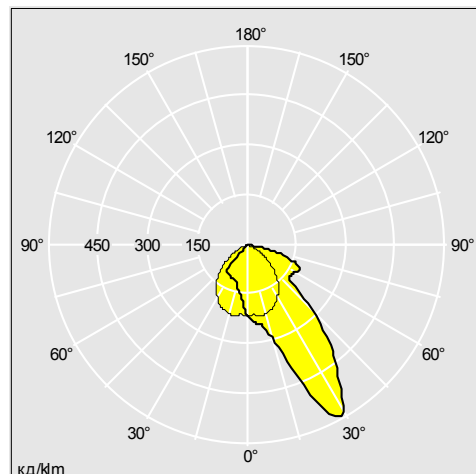

Фотографии, линейные чертежи и фотометрические данные показаны только в качестве образца. Для получения специфической информации пожалуйста выберите индивидуальный продукт.

96212055

Material/Finish

Корпус и поворотная втулка: алюминий, окрашенный в черный или белый цвет.