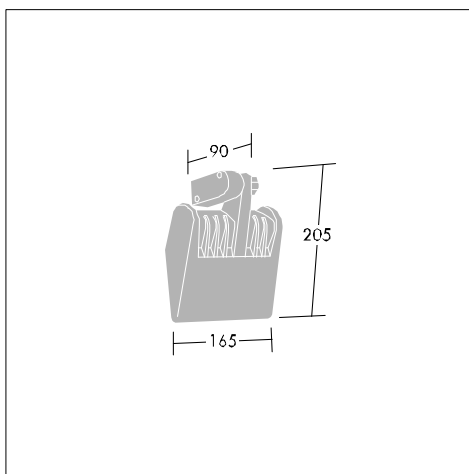

PRT 2

Небольшой зональный прожектор для вольфрамово-галогенных ламп с дополнительным удлинителем для подсветки фасадов и вывесок магазинов

- Может изготавливаться чёрного либо белого цвета
- Версия PL поставляется с основанием для поверхностного крепления
- Комплектная версия (BRA) включает прожектор, удлинитель с настенным кронштейном и лампу 200 Вт

Фотографии, линейные чертежи и фотометрические данные показаны только в качестве образца. Для получения специфической информации пожалуйста выберите индивидуальный продукт.

96212055

Material/Finish

Корпус и поворотная втулка: алюминий, окрашенный в черный или белый цвет.

Линза: стекло

Рефлектор: блестящий анодированный алюминий

Монтаж/Обслуживание

Монтаж на фасад посредством удлинителей 500 мм с настенным кронштейном (крепежные центры 75 мм).

Поверхностный монтаж посредством основания (крепежные центры 45 мм). Примечание: установить под углом во избежание контакта лампы с водой, дождем или снегом.