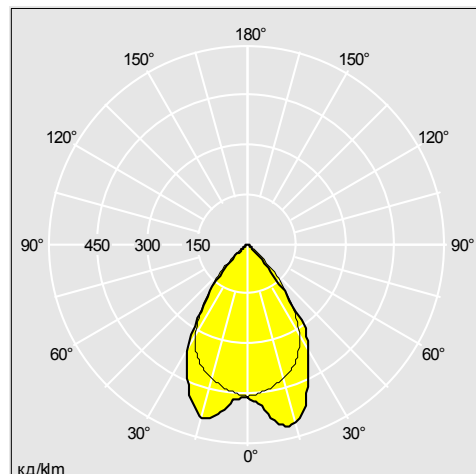

PRT 3

Небольшой прожектор для вольфрамово-галогидных ламп 500 Вт

- Может изготавливаться чёрного либо белого цвета
- Регулируемая монтажная скоба

Фотографии, линейные чертежи и фотометрические данные показаны только в качестве образца. Для получения специфической информации пожалуйста выберите индивидуальный продукт.