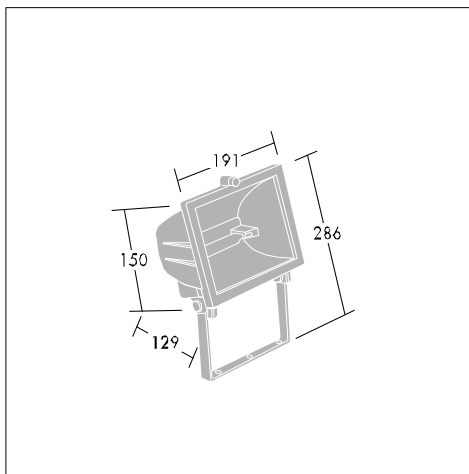

PRT 3

Небольшой прожектор для вольфрамово-галогидных ламп 500 Вт

- Может изготавливаться чёрного либо белого цвета
- Регулируемая монтажная скоба

Фотографии, линейные чертежи и фотометрические данные показаны только в качестве образца. Для получения специфической информации пожалуйста выберите индивидуальный продукт.

96002201

Material/Finish

Корпус и поворотная втулка: литой под давлением алюминий, окрашенный в черный или белый цвет
 Рефлектор: тисненый алюминий
 Линза: закаленное стекло
 Соединительная коробка: полиамид

Монтаж/Обслуживание

В монтажной скобе имеется отверстие $\varnothing 8$ мм и два внешних отверстия ($\varnothing 6,5$ мм) в центрах на 60 мм.

PRT 3

Инструкция для заказа Lamps to be ordered separately.

Описание	Код ILCOS	Патрон	Вт (кг)	Код SAP
PRT 3				
PRT 3 500W QT-DE/R7s/NL BLK	HDG	R7s	1,3	96002201
PRT 3 500W QT-DE/R7s/NL WHI	HDG	R7s	1,3	96215281
PRT 3 Аксессуары				
PRT 3 LV BLK			0,1	96011445