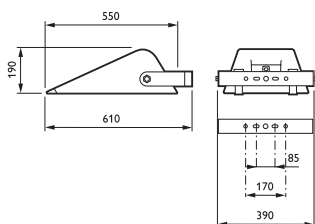

Чертеж размеров