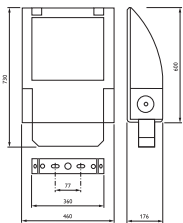

Чертеж размеров

MVP506