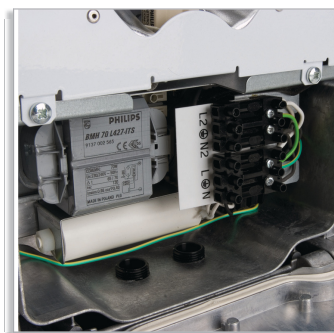

Сведения о продукте

Полностью открытая передняя крышка, обеспечивает отличный доступ ко всем компонентам

Разъем

Сравните таблицы

Код заказа	Код семейства продукции	Число ламп	Код лампового семейства	Мощность лампы	Цветовой код лампы	Цвет	Оптический	Оптический плафон	ПРА
292701 00	MVP504	1	CDM-TD	70	942	-	A	GC	EB
292718 00	MVP504	1	CDM-TD	70	942	-	A	GC	CONV
292725 00	MVP504	1	CDM-TD	70	942	-	A	GC	CONV
292732 00	MVP504	1	CDM-TD	150	942	-	A	GC	EB
292749 00	MVP504	1	CDO-TT	70	-	-	A	GC	EB
292756 00	MVP504	1	CDO-TT	70	-	-	A	GC	CONV
292763 00	MVP504	1	CDO-TT	70	-	-	A	GC	CONV
292770 00	MVP504	1	CPO-TW	45	-	-	A	GC	EB
292787 00	MVP504	1	CPO-TW	60	-	-	A	GC	EB
292794 00	MVP504	1	CPO-TW	90	-	-	A	GC	EB
292817 00	MVP504	1	SON-TTP	50	-	-	A	GC	CONV
292824 00	MVP504	1	SON-TTP	50	-	-	A	GC	CONV
292831 00	MVP504	1	SON-TTP	70	-	-	A	GC	EB
292848 00	MVP504	1	SON-TTP	70	-	-	A	GC	CONV
292855 00	MVP504	1	SON-TTP	70	-	-	A	GC	CONV
292862 00	MVP504	1	CDM-TD	70	942	-	A	GC	EB
292879 00	MVP504	1	CDM-TD	70	942	-	A	GC	CONV
292886 00	MVP504	1	CDM-TD	70	942	-	A	GC	CONV
292893 00	MVP504	1	CDM-TD	150	942	-	A	GC	EB
292909 00	MVP504	1	CDO-TT	70	-	-	A	GC	EB
292916 00	MVP504	1	CDO-TT	70	-	-	A	GC	CONV
292923 00	MVP504	1	CDO-TT	70	-	-	A	GC	CONV
292930 00	MVP504	1	CPO-TW	45	-	-	A	GC	EB
292947 00	MVP504	1	CPO-TW	60	-	-	A	GC	EB
292954 00	MVP504	1	CPO-TW	90	-	-	A	GC	EB