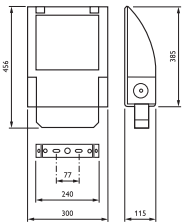

Похожие продукты

Светильник для освещения территорий
OptiFlood MVP504, алюминиевый

Чертеж размеров

MVP504

Сведения о продукте

При открытии передняя крышка откидывается назад на петлях, что обеспечивает полный доступ к отсеку лампы и ПРА