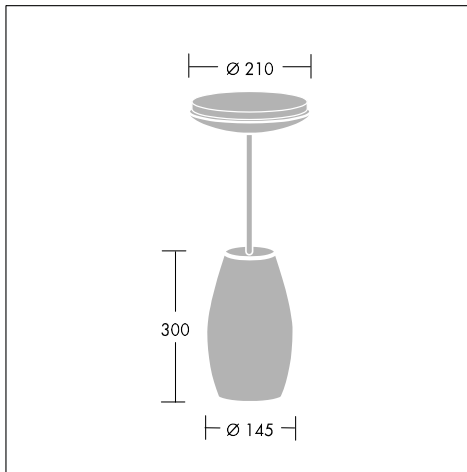

Фотографии, линейные чертежи и фотометрические данные показаны только в качестве образца. Для получения специфической информации пожалуйста выберите индивидуальный продукт.

Material/Finish

Внутренняя конструкция белого цвета поддерживает опаловое или голубое стекло. Версия Satiné с алюминиевым кольцом.

Монтаж/Обслуживание

Подвесной монтаж непосредственно через потолочную пластину с прилагаемой клеммной коробкой. В комплект поставки входит кабель длиной 1,5 м.

Спецификация

To specify state:

Opal/blue glass finished decorative pendant luminaire, for use with 26W TC-D lamp.