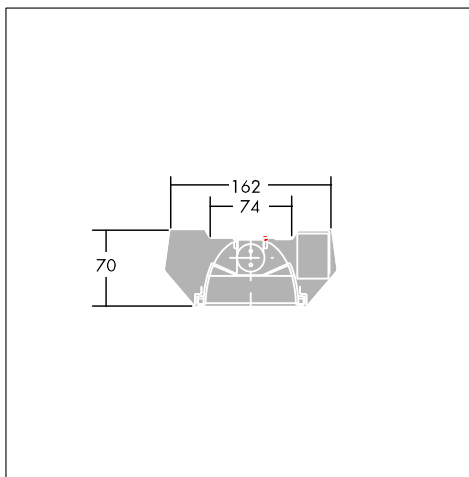

Фотографии, линейные чертежи и фотометрические данные показаны только в качестве образца. Для получения специфической информации пожалуйста выберите индивидуальный продукт.

96006280

Material/Finish

Корпус: листовая сталь, окрашенная в белый цвет.