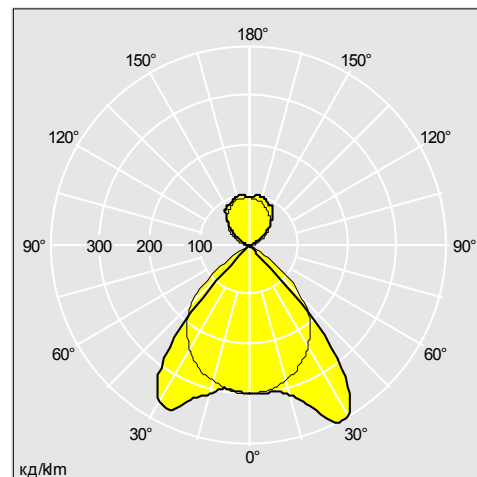

Фотографии, линейные чертежи и фотометрические данные показаны только в качестве образца. Для получения специфической информации пожалуйста выберите индивидуальный продукт.